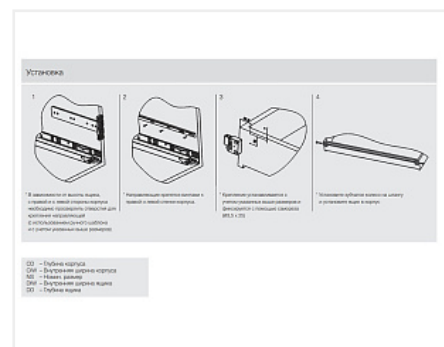

Стабилизатор для скрытых направляющих Smart Slide Push to open полного выдвижения, 500 мм, Samet

Модификации:	Стабилизатор Samet
Параметры модификаций:	Длина направляющих, мм
Серия направляющих:	SMART SLIDE
Длина направляющих, мм:	500
Производитель:	Samet
Тип направляющих:	Push to open
Тип:	Комплектующие
Количество в упаковке:	20 комп.

Код: 190197 Артикул: 127901322

Склад

Ваша цена: Розница

1 352.21 руб./комп.

Дополнительные изображения:

Описание

Стабилизатор для деревянного ящика с направляющими SMART SLIDE

Рекомендуется использовать стабилизаторы для ящиков шириной 600-1200 мм

Для ящиков шириной 1200 мм длина штанги стабилизатора составляет 1101 мм. Для размеров, превышающих 1200 мм, необходимо оформить специальный заказ.

Стабилизатор подбирается в соответствии с длиной направляющих.

Сопутствующие товары

Код	Название	Цена за единицу
196140	 Скрытые направляющие SMART SLIDE PUSH OPEN полного выдвижения без доводчика, 500 мм, Samet	3 496.95 руб.