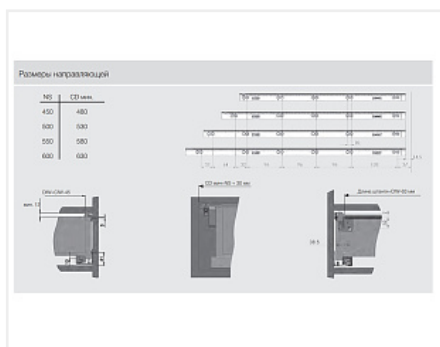

Стабилизатор для скрытых направляющих Smart Slide Push to open полного выдвижения, 500 мм, Samet

Модификации:	Стабилизатор Samet
Параметры модификаций:	Длина направляющих, мм
Серия направляющих:	SMART SLIDE
Длина направляющих, мм:	500
Производитель:	Samet
Тип направляющих:	Push to open
Тип:	Комплектующие
Количество в упаковке:	20 комп.

Код: 190197 Артикул: 127901322

Склад

Ваша цена: Розница

1 352.21 руб./комп.

Дополнительные изображения:

Описание

Стабилизатор для деревянного ящика с направляющими SMART SLIDE

Рекомендуется использовать стабилизаторы для ящиков шириной 600-1200 мм

Для ящиков шириной 1200 мм длина штанги стабилизатора составляет 1101 мм. Для размеров, превышающих 1200 мм, необходимо оформить специальный заказ.

Стабилизатор подбирается в соответствии с длиной направляющих.

Сопутствующие товары

Код	Название	Цена за единицу
196140	 Скрытые направляющие SMART SLIDE PUSH OPEN полного выдвижения без доводчика, 500 мм, Samet	3 496.95 руб.