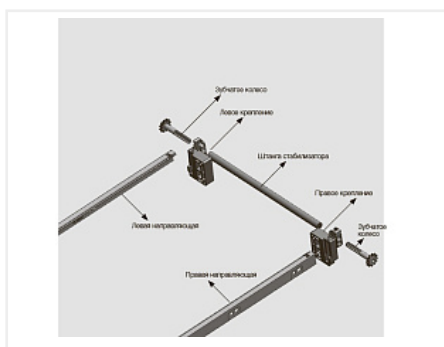

Стабилизатор для скрытых направляющих Smart Slide Push to open полного выдвижения, 500 мм, Samet

Модификации:	Стабилизатор Samet
Параметры модификаций:	Длина направляющих, мм
Серия направляющих:	SMART SLIDE
Длина направляющих, мм:	500
Производитель:	Samet
Тип направляющих:	Push to open
Тип:	Комплектующие
Количество в упаковке:	20 комп.

Код: 190197 Артикул: 127901322

Склад

Ваша цена: Розница

1 352.21 руб./комп.

Дополнительные изображения:

Описание

Стабилизатор для деревянного ящика с направляющими SMART SLIDE

Рекомендуется использовать стабилизаторы для ящиков шириной 600-1200 мм

Для ящиков шириной 1200 мм длина штанги стабилизатора составляет 1101 мм. Для размеров, превышающих 1200 мм, необходимо оформить специальный заказ.

Стабилизатор подбирается в соответствии с длиной направляющих.

Сопутствующие товары

Код	Название	Цена за единицу
196140	 Скрытые направляющие SMART SLIDE PUSH OPEN полного выдвижения без доводчика, 500 мм, Samet	3 496.95 руб.