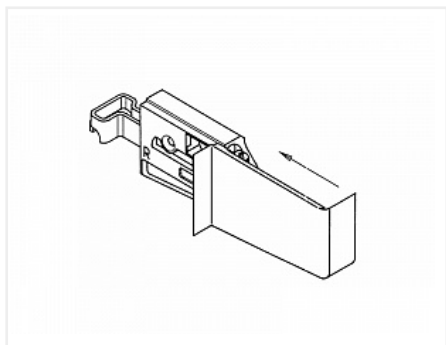

Накладка для навеса 806, белая, правая R, 806.00.01.00.DX, SAMAR

Модификации:	Навес ABS
Параметры модификаций:	Производитель, Крепление
Производитель:	SAMAR
Тип:	Накладка
Накладка для навеса:	ABS, SAMAR 806
Крепление:	справа
Цвет:	белый
Количество в упаковке:	400 шт

Код: 101595	Артикул: 806.00.01.00.DX

Склад

Ваша цена: Розница

25.20 руб./шт

Дополнительные изображения:

Для сборки вам обязательно понадобится: