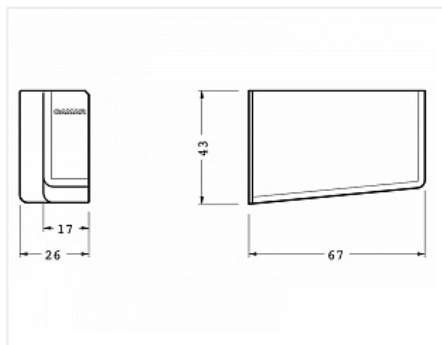

Накладка для навеса 806, белая, правая R, 806.00.01.00.DX, SAMAR

Модификации:	Навес ABS
Параметры модификаций:	Производитель, Крепление
Производитель:	SAMAR
Тип:	Накладка
Накладка для навеса:	ABS, SAMAR 806
Крепление:	справа
Цвет:	белый
Количество в упаковке:	400 шт

Код: 101595	Артикул: 806.00.01.00.DX

Склад

Ваша цена: Розница

25.20 руб./шт

Дополнительные изображения:

Для сборки вам обязательно понадобится: