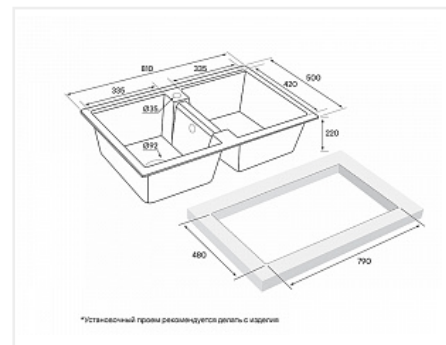

Цвет, может отличаться от заявленного на сайте