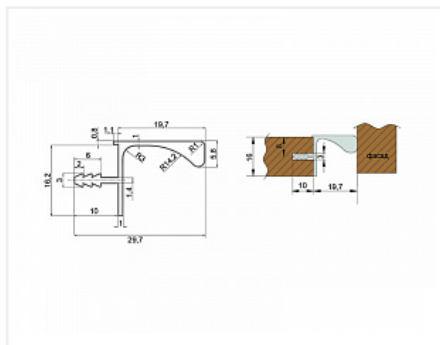

Ручка-профиль, фальш Gola для верхних модулей, 4,1 м, (для 16 ДСП), алюминий, белый, Boyard, RP052W.1/000/4100

Модификации:	Gola для верхних модулей
Параметры модификаций:	Производитель, Цвет, Толщина плиты, LED подсветка
Производитель:	Boyard
Серия:	Лофт
Материал:	алюминий
Модель:	Gola для верхних модулей
LED подсветка:	нет
Цвет:	белый глянец
Длина, мм:	4100
Назначение:	для верхних модулей
Толщина плиты:	16мм
Покрытие:	окраска
Количество в упаковке:	20 шт

Код: 191779 Артикул: RP052W.1/000/4100

Под заказ

Ваша цена: Розница

3 158.97 руб./шт

Дополнительные изображения:

Описание

RP052 — профиль GOLA BALANCE для верхних баз мебельного гарнитура. Для установки ручки-профиля необходимо профрезеровать торец дна навесных модулей. Установленная ручка создаёт выемку для удобного захвата и открывания фасада рукой. Полезная длина профиля составляет 4100 мм.

Важно!

Профиль имеет увеличенную на 100 мм фактическую длину, которая равняется 4200 мм. Полезная длина профиля составляет 4100 мм. Технологичный запас в 100 мм (50 мм с каждого края профиля) отводится на возможную нагрузку при транспортировке и монтаже, которая может быть опасна для чёрного покрытия профиля. Технологичный запас защищает профиль GOLA BALANCE от внешних воздействий и обеспечивает качественный внешний вид по всей полезной длине профиля. Перед монтажом на корпус мебели технологичный запас необходимо спиливать под прямым углом торцовочными пилами (или на станках) с установленными дисками для резки алюминиевого профиля

Аналоги

Код	Название	Цена за единицу
195340	 Ручка-профиль, фальш Gola для верхних модулей, 4,0 м, для 16мм ДСП, алюминий, белый, Россия	1 750.59 руб.
