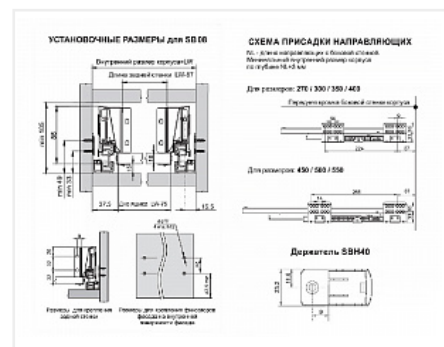

Комплект прямоугольных продольных рейлингов для ящика СТАРТ 500мм, графит, SBR09/GRPH/500, Boyard

Модификации:	Комплект рейлингов СТАРТ
Параметры модификаций:	Цвет, Длина, мм, Тип рейлингов
Производитель:	Boyard
Серия:	СТАРТ
Тип рейлингов:	Прямоугольные
Тип:	Комплекующие для ящика
Цвет:	графит
Длина, мм:	500
Количество в упаковке:	50 комп.

Код: 194822 Артикул: SBR09/GRPH/500

Склад

Ваша цена: Розница

321.42 руб./комп.

Дополнительные изображения:

Для сборки вам обязательно понадобится:

Системы ящиков

Описание