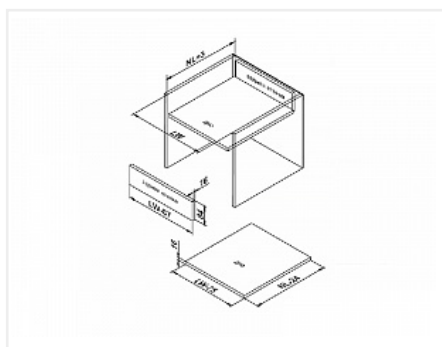

Для сборки вам обязательно понадобится:

Системы ящиков

Описание

SBR09 – комплект прямоугольных рейлингов, предназначенных для формирования выдвижных мебельных ящиков. Применяется с держателями рейлинга SBH40 и держателями задней стенки SBH45 для формирования выдвижного мебельного ящика любой высоты, а также с держателями задней стенки SBH41 и SBH42 для формирования средних и высоких выдвижных ящиков.

Обязательные комплектующие