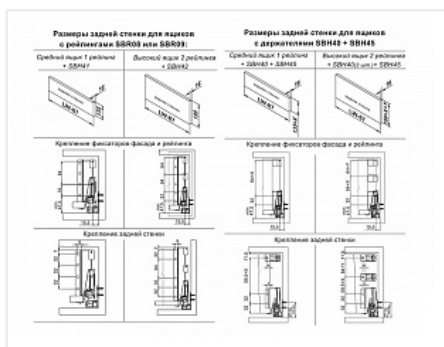

Комплект прямоугольных продольных рейлингов для ящика СТАРТ 500мм, графит, SBR09/GRPH/500, Boyard

Модификации:	Комплект рейлингов СТАРТ
Параметры модификаций:	Цвет, Длина, мм, Тип рейлингов
Производитель:	Boyard
Серия:	СТАРТ
Тип рейлингов:	Прямоугольные
Тип:	Комплекующие для ящика
Цвет:	графит
Длина, мм:	500
Количество в упаковке:	50 комп.

Код: 194822 Артикул: SBR09/GRPH/500

Склад

Ваша цена: Розница

321.42 руб./комп.

Дополнительные изображения:

Для сборки вам обязательно понадобится:

Системы ящиков

Описание