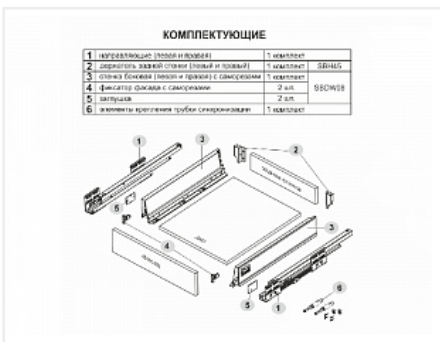

Комплект ящика СТАРТ push to open стандартной высоты, серый, SB09GR.1/500, Boyard

Модификации:	Комплект ящика Boyard СТАРТ стандартные боковины
Тип направляющих:	Тип направляющих, Длина, мм, Цвет, Модель ящика
Производитель:	Boyard
Серия:	СТАРТ
Максимальная нагрузка, кг:	40
Тип направляющих:	Push to open
Тип боковин:	Традиционные
Модель ящика:	стандартный
Тип:	Комплект ящика (в коробке)
Плавное закрывание:	нет
Цвет:	серый
Высота, мм:	84
Длина, мм:	500
Количество в упаковке:	6 комп.

Код: 190056	Артикул: SB09GR.1/500
Под заказ	
Ваша цена: Розница	
2 887.05 руб./комп.	

Дополнительные изображения:

Описание

СТАРТ SB09 – комплект систем выдвижения для сборки выдвижного мебельного ящика с традиционными боковинами стандартной высоты