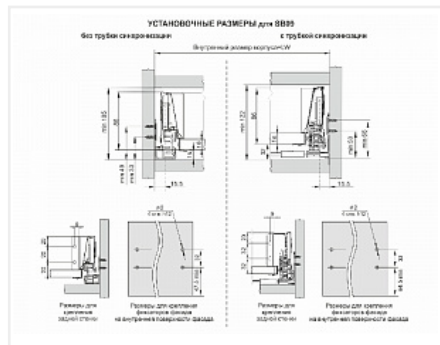

Комплект ящика СТАРТ push to open стандартной высоты, серый, SB09GR.1/500, Boyard

Модификации:	Комплект ящика Boyard СТАРТ стандартные боковины
Тип направляющих:	Тип направляющих, Длина, мм, Цвет, Модель ящика
Производитель:	Boyard
Серия:	СТАРТ
Максимальная нагрузка, кг:	40
Тип направляющих:	Push to open
Тип боковин:	Традиционные
Модель ящика:	стандартный
Тип:	Комплект ящика (в коробке)
Плавное закрывание:	нет
Цвет:	серый
Высота, мм:	84
Длина, мм:	500
Количество в упаковке:	6 комп.

Код: 190056	Артикул: SB09GR.1/500
Под заказ	
Ваша цена: Розница	
2 887.05 руб./комп.	

Дополнительные изображения:

Описание

СТАРТ SB09 – комплект систем выдвижения для сборки выдвижного мебельного ящика с традиционными боковинами стандартной высоты