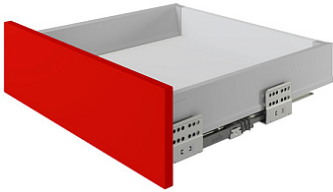

Комплект ящика СТАРТ push to open стандартной высоты, серый, SB09GR.1/500, Boyard

Модификации:	Комплект ящика Boyard СТАРТ стандартные боковины
Тип направляющих:	Тип направляющих, Длина, мм, Цвет, Модель ящика
Производитель:	Boyard
Серия:	СТАРТ
Максимальная нагрузка, кг:	40
Тип направляющих:	Push to open
Тип боковин:	Традиционные
Модель ящика:	стандартный
Тип:	Комплект ящика (в коробке)
Плавное закрывание:	нет
Цвет:	серый
Высота, мм:	84
Длина, мм:	500
Количество в упаковке:	6 комп.

Код: 190056	Артикул: SB09GR.1/500
Под заказ	
Ваша цена: Розница	
2 887.05 руб./комп.	

Дополнительные изображения:

Описание

СТАРТ SB09 – комплект систем выдвижения для сборки выдвижного мебельного ящика с традиционными боковинами стандартной высоты

- Система push to open;
- Полное выдвижение, отсутствие провисания;
- Зубчато-реечный механизм синхронизации обеспечивает равномерный ход и исключает перекосы при движении;
- Качественное порошковое покрытие боковин;
- Грузоподъемность 40 кг;
- Бесперебойная работа на протяжении 80 000 циклов открывания/закрывания.

Состав комплекта:

- направляющие (левая и правая) – 1 комплект;
- стенка боковая (левая и правая) - 1 комплект;
- держатель задней стенки (левый и правый) с саморезами – 1 комплект;
- фиксатор фасада с саморезами – 2 шт.;
- заглушка с логотипом BOYARD – 2 шт.