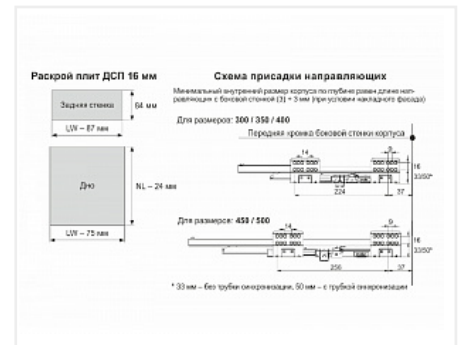

Дополнительные изображения: