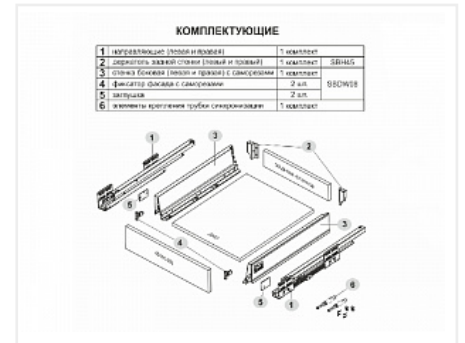

Комплект ящика СТАРТ push to open стандартной высоты, белый, SB09W.1/450, Boyard

Модификации:	Комплект ящика Boyard СТАРТ стандартные боковины
Тип направляющих:	Тип направляющих, Длина, мм, Цвет, Модель ящика
Производитель:	Boyard
Серия:	СТАРТ
Максимальная нагрузка, кг:	40
Тип направляющих:	Push to open
Тип боковин:	Традиционные
Модель ящика:	стандартный
Тип:	Комплект ящика (в коробке)
Плавное закрывание:	нет
Цвет:	белый
Высота, мм:	84
Длина, мм:	450
Количество в упаковке:	6 комп.

Код: 190050	Артикул: SB09W.1/450
Под заказ	
Ваша цена: Розница	
2 750.08 руб./комп.	

Дополнительные изображения:

Описание

СТАРТ SB09 – комплект систем выдвижения для сборки выдвижного мебельного ящика с традиционными боковинами стандартной высоты