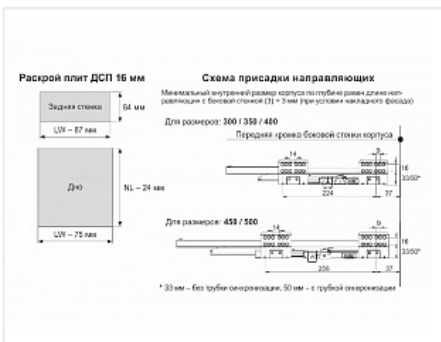

Дополнительные изображения: