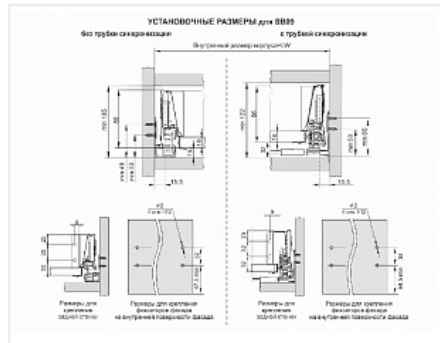

Комплект ящика СТАРТ push to open стандартной высоты, белый, SB09W.1/450, Boyard

Модификации:	Комплект ящика Boyard СТАРТ стандартные боковины
Тип направляющих:	Тип направляющих, Длина, мм, Цвет, Модель ящика
Производитель:	Boyard
Серия:	СТАРТ
Максимальная нагрузка, кг:	40
Тип направляющих:	Push to open
Тип боковин:	Традиционные
Модель ящика:	стандартный
Тип:	Комплект ящика (в коробке)
Плавное закрывание:	нет
Цвет:	белый
Высота, мм:	84
Длина, мм:	450
Количество в упаковке:	6 комп.

Код: 190050	Артикул: SB09W.1/450
Под заказ	
Ваша цена: Розница	
2 750.08 руб./комп.	

Дополнительные изображения:

Описание

СТАРТ SB09 – комплект систем выдвижения для сборки выдвижного мебельного ящика с традиционными боковинами стандартной высоты