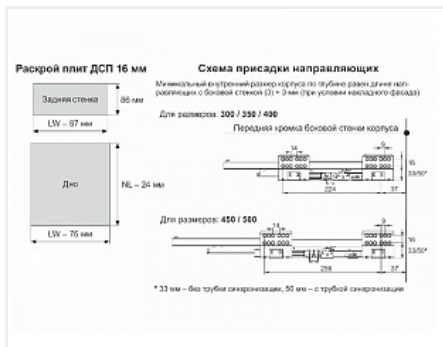

Комплект ящика с прямыми боковинами СТАРТ push to open стандартной высоты, графит, SB28GRPH.1/450, Boyard

Модификации:	Комплект ящика Boyard СТАРТ прямые боковины
Тип направляющих:	Тип направляющих, Цвет, Модель ящика, Длина, мм
Производитель:	Boyard
Серия:	СТАРТ
Максимальная нагрузка, кг:	40
Тип направляющих:	Push to open
Тип боковин:	Тонкие
Модель ящика:	стандартный
Тип:	Комплект ящика (в коробке)
Плавное закрытие:	нет
Цвет:	графит
Высота, мм:	86
Длина, мм:	450
Количество в упаковке:	4 комп.

Код: 190013	Артикул: SB28GRPH.1/450
Под заказ	
Ваша цена: Розница	
2 771.05 руб./комп.	

Дополнительные изображения:

Описание

СТАРТ PUSH SB28 — комплект систем выдвижения для сборки высокого выдвижного мебельного ящика с прямыми боковинами с открытием от нажатия для мебели без ручек. Ящик с прямыми боковинами стандартной высоты 86 мм для минимальной высоты проёма 115 мм.