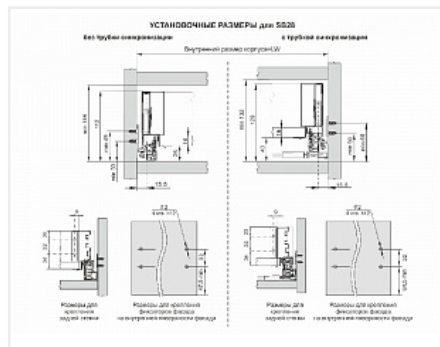

Комплект ящика с прямыми боковинами СТАРТ push to open стандартной высоты, графит, SB28GRPH.1/450, Boyard

Модификации:	Комплект ящика Boyard СТАРТ прямые боковины
Тип направляющих:	Тип направляющих, Цвет, Модель ящика, Длина, мм
Производитель:	Boyard
Серия:	СТАРТ
Максимальная нагрузка, кг:	40
Тип направляющих:	Push to open
Тип боковин:	Тонкие
Модель ящика:	стандартный
Тип:	Комплект ящика (в коробке)
Плавное закрытие:	нет
Цвет:	графит
Высота, мм:	86
Длина, мм:	450
Количество в упаковке:	4 комп.

Код: 190013	Артикул: SB28GRPH.1/450
Под заказ	
Ваша цена: Розница	
2 771.05 руб./комп.	

Дополнительные изображения:

Описание

СТАРТ PUSH SB28 — комплект систем выдвижения для сборки высокого выдвижного мебельного ящика с прямыми боковинами с открытием от нажатия для мебели без ручек. Ящик с прямыми боковинами стандартной высоты 86 мм для минимальной высоты проёма 115 мм.

- Толщина прямых боковин – 12,8 мм
- Система push to open;
- Полное выдвижение, отсутствие провисания;
- Зубчато-реечный механизм синхронизации обеспечивает равномерный ход и исключает перекосы при движении;
- Качественное порошковое покрытие боковин;
- Грузоподъёмность 40 кг;
- Бесперебойная работа на протяжении 80 000 циклов открывания/закрывания.