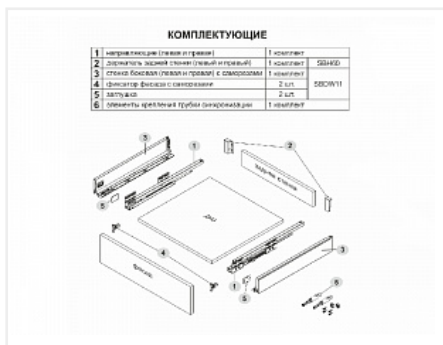

Комплект ящика с прямыми боковинами СТАРТ push to open стандартной высоты, графит, SB28GRPH.1/450, Boyard

Модификации:	Комплект ящика Boyard СТАРТ прямые боковины
Тип направляющих:	Тип направляющих, Цвет, Модель ящика, Длина, мм
Производитель:	Boyard
Серия:	СТАРТ
Максимальная нагрузка, кг:	40
Тип направляющих:	Push to open
Тип боковин:	Тонкие
Модель ящика:	стандартный
Тип:	Комплект ящика (в коробке)
Плавное закрытие:	нет
Цвет:	графит
Высота, мм:	86
Длина, мм:	450
Количество в упаковке:	4 комп.

Код: 190013	Артикул: SB28GRPH.1/450
Под заказ	
Ваша цена: Розница	
2 771.05 руб./комп.	

Дополнительные изображения:

Описание

СТАРТ PUSH SB28 — комплект систем выдвижения для сборки высокого выдвижного мебельного ящика с прямыми боковинами с открытием от нажатия для мебели без ручек. Ящик с прямыми боковинами стандартной высоты 86 мм для минимальной высоты проёма 115 мм.

- Толщина прямых боковин – 12,8 мм
- Система push to open;
- Полное выдвижение, отсутствие провисания;
- Зубчато-реечный механизм синхронизации обеспечивает равномерный ход и исключает перекосы при движении;
- Качественное порошковое покрытие боковин;
- Грузоподъёмность 40 кг;
- Бесперебойная работа на протяжении 80 000 циклов открывания/закрывания.