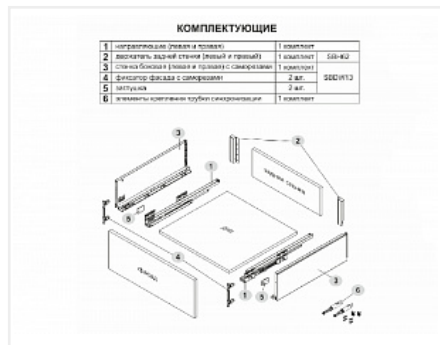

Комплект ящика с прямыми боковинами СТАРТ push to open высокий, белый, SB30W.1/450, Boyard

| | |
|----------------------------|--|
| Модификации: | Комплект ящика Boyard СТАРТ прямые боковины |
| Тип направляющих: | Тип направляющих, Цвет, Модель ящика, Длина, мм |
| Производитель: | Boyard |
| Серия: | СТАРТ |
| Максимальная нагрузка, кг: | 40 |
| Тип направляющих: | Push to open |
| Тип боковин: | Тонкие |
| Модель ящика: | с высокими боковинами |
| Тип: | Комплект ящика (в коробке) |
| Плавное закрывание: | нет |
| Цвет: | белый |
| Высота, мм: | 167 |
| Длина, мм: | 450 |
| Количество в упаковке: | 4 комп. |

| | |
|---------------------|----------------------|
| Код: 190033 | Артикул: SB30W.1/450 |
| Склад | |
| Ваша цена: Розница | |
| 3 744.37 руб./комп. | |

Дополнительные изображения:

Описание

СТАРТ PUSH SB30 — комплект систем выдвижения для сборки высокого выдвижного мебельного ящика с прямыми боковинами с открытием от нажатия для мебели без ручек. Ящик с прямыми боковинами высотой 167 мм для минимальной высоты проёма 198 мм.

- Толщина прямых боковин – 12,8 мм
- Система push to open;
- Полное выдвижение, отсутствие провисания;
- Зубчато-реечный механизм синхронизации обеспечивает равномерный ход и исключает перекосы при движении;
- Качественное порошковое покрытие боковин;
- Грузоподъёмность 40 кг;
- Бесперебойная работа на протяжении 80 000 циклов открывания/закрывания.