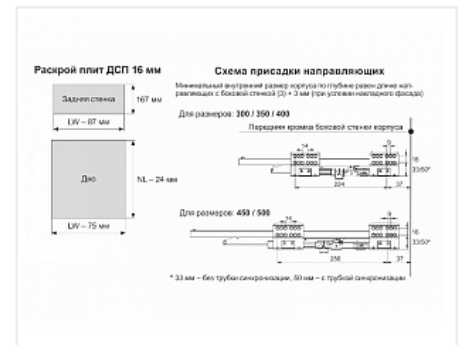

| | |
|---------------------|----------------------|
| Код: 190033 | Артикул: SB30W.1/450 |
| Склад | |
| Ваша цена: Розница | |
| 3 744.37 руб./комп. | |

Дополнительные изображения:

Описание

СТАРТ PUSH SB30 — комплект систем выдвижения для сборки высокого выдвижного мебельного ящика с прямыми боковинами с открытием от нажатия для мебели без ручек. Ящик с прямыми боковинами высотой 167 мм для минимальной высоты проёма 198 мм.