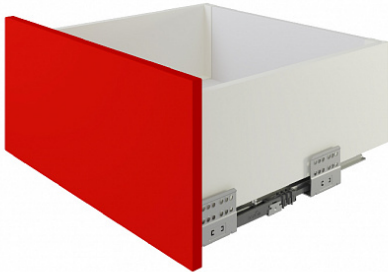

Комплект ящика с прямыми боковинами СТАРТ push to open высокий, белый, SB30W.1/450, Boyard

| | |
|----------------------------|--|
| Модификации: | Комплект ящика Boyard СТАРТ прямые боковины |
| Тип направляющих: | Тип направляющих, Цвет, Модель ящика, Длина, мм |
| Производитель: | Boyard |
| Серия: | СТАРТ |
| Максимальная нагрузка, кг: | 40 |
| Тип направляющих: | Push to open |
| Тип боковин: | Тонкие |
| Модель ящика: | с высокими боковинами |
| Тип: | Комплект ящика (в коробке) |
| Плавное закрывание: | нет |
| Цвет: | белый |
| Высота, мм: | 167 |
| Длина, мм: | 450 |
| Количество в упаковке: | 4 комп. |

| | |
|---------------------|----------------------|
| Код: 190033 | Артикул: SB30W.1/450 |
| Склад | |
| Ваша цена: Розница | |
| 3 744.37 руб./комп. | |

Дополнительные изображения:

Описание

СТАРТ PUSH SB30 — комплект систем выдвижения для сборки высокого выдвижного мебельного ящика с прямыми боковинами с открытием от нажатия для мебели без ручек. Ящик с прямыми боковинами высотой 167 мм для минимальной высоты проёма 198 мм.

- Толщина прямых боковин – 12,8 мм
- Система push to open;
- Полное выдвижение, отсутствие провисания;
- Зубчато-реечный механизм синхронизации обеспечивает равномерный ход и исключает перекосы при движении;
- Качественное порошковое покрытие боковин;
- Грузоподъёмность 40 кг;
- Бесперебойная работа на протяжении 80 000 циклов открывания/закрывания.

Конструкция СТАРТ PUSH SB30 имеет регулировочный красный винт — он позволяет выровнять фасады по глубине и компенсировать погрешности производства и монтажа. Специальные риски на направляющей помогут выставить одинаковое положение регулировки на обеих направляющих (левой и правой).