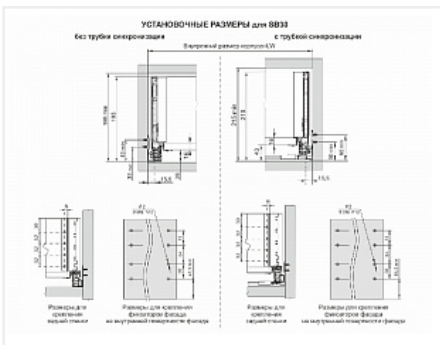

Комплект ящика с прямыми боковинами СТАРТ push to open высокий, белый, SB30W.1/450, Boyard

| | |
|----------------------------|--|
| Модификации: | Комплект ящика Boyard СТАРТ прямые боковины |
| Тип направляющих: | Тип направляющих, Цвет, Модель ящика, Длина, мм |
| Производитель: | Boyard |
| Серия: | СТАРТ |
| Максимальная нагрузка, кг: | 40 |
| Тип направляющих: | Push to open |
| Тип боковин: | Тонкие |
| Модель ящика: | с высокими боковинами |
| Тип: | Комплект ящика (в коробке) |
| Плавное закрывание: | нет |
| Цвет: | белый |
| Высота, мм: | 167 |
| Длина, мм: | 450 |
| Количество в упаковке: | 4 комп. |

| | |
|---------------------|----------------------|
| Код: 190033 | Артикул: SB30W.1/450 |
| Склад | |
| Ваша цена: Розница | |
| 3 744.37 руб./комп. | |

Дополнительные изображения:

Описание

СТАРТ PUSH SB30 — комплект систем выдвижения для сборки высокого выдвижного мебельного ящика с прямыми боковинами с открытием от нажатия для мебели без ручек. Ящик с прямыми боковинами высотой 167 мм для минимальной высоты проёма 198 мм.

- Толщина прямых боковин – 12,8 мм
- Система push to open;
- Полное выдвижение, отсутствие провисания;
- Зубчато-реечный механизм синхронизации обеспечивает равномерный ход и исключает перекосы при движении;
- Качественное порошковое покрытие боковин;
- Грузоподъёмность 40 кг;
- Бесперебойная работа на протяжении 80 000 циклов открывания/закрывания.