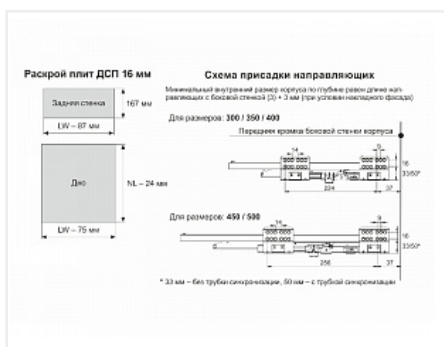

Дополнительные изображения: