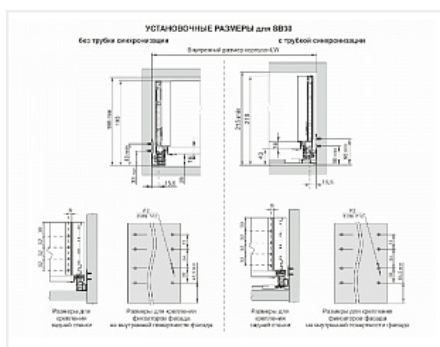

Дополнительные изображения: