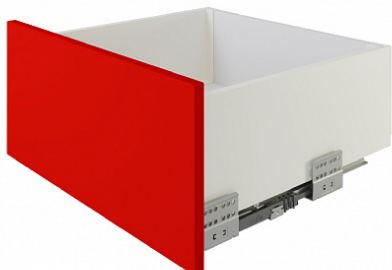

## Комплект ящика с прямыми боковинами СТАРТ push to open высокий, белый, SB30W.1/500, Boyard

Модификации:	<b>Комплект ящика Boyard СТАРТ прямые боковины</b>
Тип направляющих:	<b>Тип направляющих, Цвет, Модель ящика, Длина, мм</b>
Производитель:	<b>Boyard</b>
Серия:	<b>СТАРТ</b>
Максимальная нагрузка, кг:	<b>40</b>
Тип направляющих:	<b>Push to open</b>
Тип боковин:	<b>Тонкие</b>
Модель ящика:	<b>с высокими боковинами</b>
Тип:	<b>Комплект ящика (в коробке)</b>
Плавное закрывание:	<b>нет</b>
Цвет:	<b>белый</b>
Высота, мм:	<b>167</b>
Длина, мм:	<b>500</b>
Количество в упаковке:	<b>4 комп.</b>

## Описание

СТАРТ PUSH SB30 — комплект систем выдвижения для сборки высокого выдвижного мебельного ящика с прямыми боковинами с открытием от нажатия для мебели без ручек. Ящик с прямыми боковинами высотой 167 мм для минимальной высоты проёма 198 мм.

- Толщина прямых боковин – 12,8 мм
- Система push to open;
- Полное выдвижение, отсутствие провисания;
- Зубчато-реечный механизм синхронизации обеспечивает равномерный ход и исключает перекосы при движении;
- Качественное порошковое покрытие боковин;
- Грузоподъёмность 40 кг;
- Бесперебойная работа на протяжении 80 000 циклов открывания/закрывания.

Ящики представлены в монтажных длинах от 300 до 500 мм, в трех цветах: серый и белый.

Комплект СТАРТ PUSH SB30 позволяет создавать выдвижные мебельные ящики любой желаемой высоты с помощью дополнительных рядов релингов.