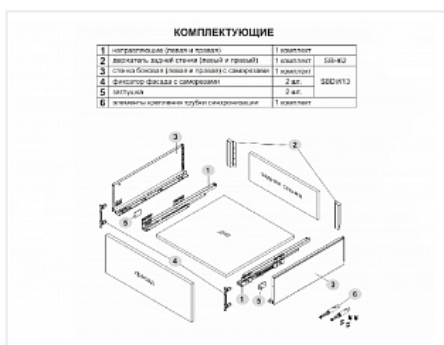

Дополнительные изображения: