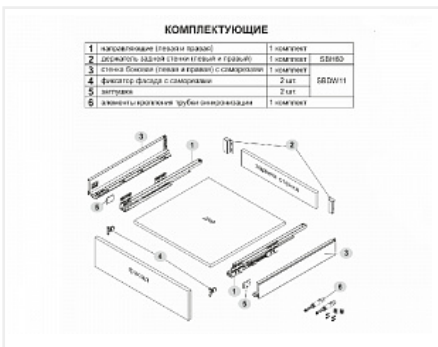

Код:
190003

Артикул:
SB28W.1/450

Склад

Ваша цена: Розница

2 771.05 руб./комп.

Дополнительные изображения:

Описание

СТАРТ PUSH SB28 — комплект систем выдвижения для сборки высокого выдвижного мебельного ящика с прямыми боковинами с открытием от нажатия для мебели без ручек. Ящик с прямыми боковинами стандартной высоты 86 мм для минимальной высоты проёма 115 мм.

- Толщина прямых боковин – 12,8 мм
- Система push to open;
- Полное выдвижение, отсутствие провисания;
- Зубчато-реечный механизм синхронизации обеспечивает равномерный ход и исключает перекосы при движении;
- Качественное порошковое покрытие боковин;
- Грузоподъёмность 40 кг;
- Бесперебойная работа на протяжении 80 000 циклов открывания/закрывания.