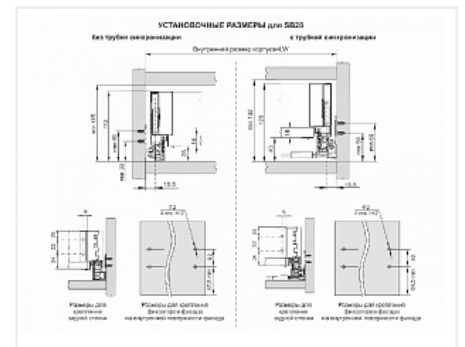

Код:
190003

Артикул:
SB28W.1/450

Склад

Ваша цена: Розница

2 771.05 руб./комп.

Дополнительные изображения:

Описание

СТАРТ PUSH SB28 — комплект систем выдвижения для сборки высокого выдвижного мебельного ящика с прямыми боковинами с открытием от нажатия для мебели без ручек. Ящик с прямыми боковинами стандартной высоты 86 мм для минимальной высоты проёма 115 мм.

- Толщина прямых боковин – 12,8 мм
- Система push to open;
- Полное выдвижение, отсутствие провисания;
- Зубчато-реечный механизм синхронизации обеспечивает равномерный ход и исключает перекосы при движении;
- Качественное порошковое покрытие боковин;
- Грузоподъёмность 40 кг;
- Бесперебойная работа на протяжении 80 000 циклов открывания/закрывания.