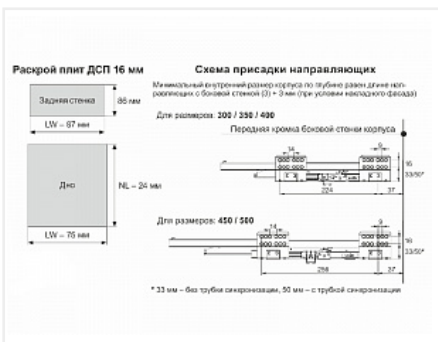

Код:
190003

Артикул:
SB28W.1/450

Склад

Ваша цена: Розница

2 771.05 руб./комп.

Дополнительные изображения:

Описание

СТАРТ PUSH SB28 — комплект систем выдвижения для сборки высокого выдвижного мебельного ящика с прямыми боковинами с открытием от нажатия для мебели без ручек. Ящик с прямыми боковинами стандартной высоты 86 мм для минимальной высоты проёма 115 мм.