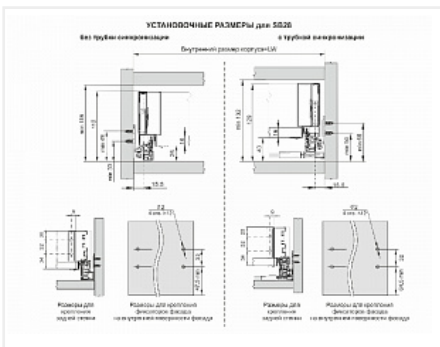

Комплект ящика с прямыми боковинами СТАРТ push to open стандартной высоты, серый, SB28GR.1/450, Boyard

Модификации:	Комплект ящика Boyard СТАРТ прямые боковины
Тип направляющих:	Тип направляющих, Цвет, Модель ящика, Длина, мм
Производитель:	Boyard
Серия:	СТАРТ
Максимальная нагрузка, кг:	40
Тип направляющих:	Push to open
Тип боковин:	Тонкие
Модель ящика:	стандартный
Тип:	Комплект ящика (в коробке)
Плавное закрывание:	нет
Цвет:	серый
Высота, мм:	86
Длина, мм:	450
Количество в упаковке:	4 комп.

Код: 190008	Артикул: SB28GR.1/450
Склад	
Ваша цена: Розница	
2 750.08 руб./комп.	

Дополнительные изображения:

Описание

СТАРТ PUSH SB28 — комплект систем выдвижения для сборки высокого выдвижного мебельного ящика с прямыми боковинами с открытием от нажатия для мебели без ручек. Ящик с прямыми боковинами стандартной высоты 86 мм для минимальной высоты проёма 115 мм.

- Толщина прямых боковин – 12,8 мм
- Система push to open;
- Полное выдвижение, отсутствие провисания;
- Зубчато-реечный механизм синхронизации обеспечивает равномерный ход и исключает перекосы при движении;
- Качественное порошковое покрытие боковин;
- Грузоподъёмность 40 кг;
- Бесперебойная работа на протяжении 80 000 циклов открывания/закрывания.