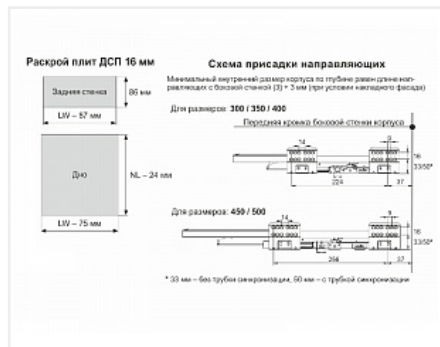

Комплект ящика с прямыми боковинами СТАРТ push to open стандартной высоты, серый, SB28GR.1/450, Boyard

Модификации:	Комплект ящика Boyard СТАРТ прямые боковины
Тип направляющих:	Тип направляющих, Цвет, Модель ящика, Длина, мм
Производитель:	Boyard
Серия:	СТАРТ
Максимальная нагрузка, кг:	40
Тип направляющих:	Push to open
Тип боковин:	Тонкие
Модель ящика:	стандартный
Тип:	Комплект ящика (в коробке)
Плавное закрывание:	нет
Цвет:	серый
Высота, мм:	86
Длина, мм:	450
Количество в упаковке:	4 комп.

Код: 190008	Артикул: SB28GR.1/450
Склад	
Ваша цена: Розница	
2 750.08 руб./комп.	

Дополнительные изображения:

Описание

СТАРТ PUSH SB28 — комплект систем выдвижения для сборки высокого выдвижного мебельного ящика с прямыми боковинами с открытием от нажатия для мебели без ручек. Ящик с прямыми боковинами стандартной высоты 86 мм для минимальной высоты проёма 115 мм.