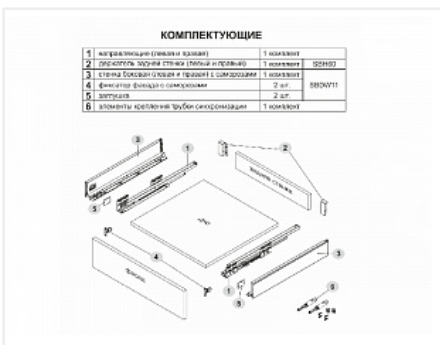

Комплект ящика с прямыми боковинами СТАРТ push to open стандартной высоты, серый, SB28GR.1/450, Boyard

Модификации:	Комплект ящика Boyard СТАРТ прямые боковины
Тип направляющих:	Тип направляющих, Цвет, Модель ящика, Длина, мм
Производитель:	Boyard
Серия:	СТАРТ
Максимальная нагрузка, кг:	40
Тип направляющих:	Push to open
Тип боковин:	Тонкие
Модель ящика:	стандартный
Тип:	Комплект ящика (в коробке)
Плавное закрывание:	нет
Цвет:	серый
Высота, мм:	86
Длина, мм:	450
Количество в упаковке:	4 комп.

Код: 190008	Артикул: SB28GR.1/450
Склад	
Ваша цена: Розница	
2 750.08 руб./комп.	

Дополнительные изображения:

Описание

СТАРТ PUSH SB28 — комплект систем выдвижения для сборки высокого выдвижного мебельного ящика с прямыми боковинами с открытием от нажатия для мебели без ручек. Ящик с прямыми боковинами стандартной высоты 86 мм для минимальной высоты проёма 115 мм.

- Толщина прямых боковин – 12,8 мм
- Система push to open;
- Полное выдвижение, отсутствие провисания;
- Зубчато-реечный механизм синхронизации обеспечивает равномерный ход и исключает перекосы при движении;
- Качественное порошковое покрытие боковин;
- Грузоподъёмность 40 кг;
- Бесперебойная работа на протяжении 80 000 циклов открывания/закрывания.