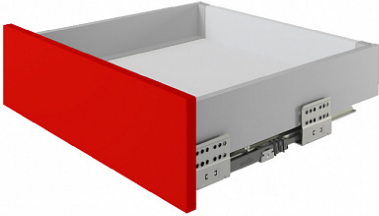

Комплект ящика с прямыми боковинами СТАРТ push to open стандартной высоты, серый, SB28GR.1/450, Boyard

Модификации:	Комплект ящика Boyard СТАРТ прямые боковины
Тип направляющих:	Тип направляющих, Цвет, Модель ящика, Длина, мм
Производитель:	Boyard
Серия:	СТАРТ
Максимальная нагрузка, кг:	40
Тип направляющих:	Push to open
Тип боковин:	Тонкие
Модель ящика:	стандартный
Тип:	Комплект ящика (в коробке)
Плавное закрывание:	нет
Цвет:	серый
Высота, мм:	86
Длина, мм:	450
Количество в упаковке:	4 комп.

Код: 190008	Артикул: SB28GR.1/450
Склад	
Ваша цена: Розница	
2 750.08 руб./комп.	

Дополнительные изображения:

Описание

СТАРТ PUSH SB28 — комплект систем выдвижения для сборки высокого выдвижного мебельного ящика с прямыми боковинами с открытием от нажатия для мебели без ручек. Ящик с прямыми боковинами стандартной высоты 86 мм для минимальной высоты проёма 115 мм.

- Толщина прямых боковин – 12,8 мм
- Система push to open;
- Полное выдвижение, отсутствие провисания;
- Зубчато-реечный механизм синхронизации обеспечивает равномерный ход и исключает перекосы при движении;
- Качественное порошковое покрытие боковин;
- Грузоподъёмность 40 кг;
- Бесперебойная работа на протяжении 80 000 циклов открывания/закрывания.

Конструкция СТАРТ PUSH SB28 имеет регулировочный красный винт — он позволяет выровнять фасады по глубине и компенсировать погрешности производства и монтажа. Специальные риски на направляющей помогут выставить одинаковое положение регулировки на обеих направляющих (левой и правой).