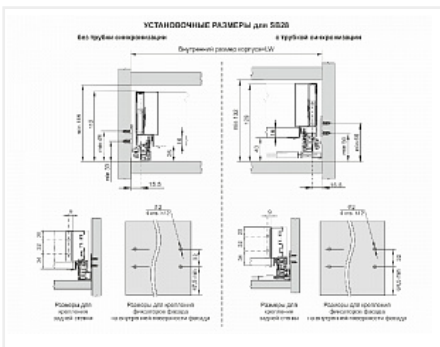

Комплект ящика с прямыми боковинами СТАРТ push to open стандартной высоты, графит, SB28GRPH.1/500, Boyard

Модификации:	Комплект ящика Boyard СТАРТ прямые боковины
Тип направляющих:	Тип направляющих, Цвет, Модель ящика, Длина, мм
Производитель:	Boyard
Серия:	СТАРТ
Максимальная нагрузка, кг:	40
Тип направляющих:	Push to open
Тип боковин:	Тонкие
Модель ящика:	стандартный
Тип:	Комплект ящика (в коробке)
Плавное закрывание:	нет
Цвет:	графит
Высота, мм:	86
Длина, мм:	500
Количество в упаковке:	4 комп.

Код: 190014	Артикул: SB28GRPH.1/500
Новинка	
Ваша цена: Розница	
3 890.11 руб./комп.	

Дополнительные изображения:

Описание

СТАРТ PUSH SB28 — комплект систем выдвижения для сборки высокого выдвижного мебельного ящика с прямыми боковинами с открытием от нажатия для мебели без ручек. Ящик с прямыми боковинами стандартной высоты 86 мм для минимальной высоты проёма 115 мм.

- Толщина прямых боковин – 12,8 мм
- Система push to open;
- Полное выдвижение, отсутствие провисания;
- Зубчато-реечный механизм синхронизации обеспечивает равномерный ход и исключает перекосы при движении;
- Качественное порошковое покрытие боковин;
- Грузоподъёмность 40 кг;
- Бесперебойная работа на протяжении 80 000 циклов открывания/закрывания.