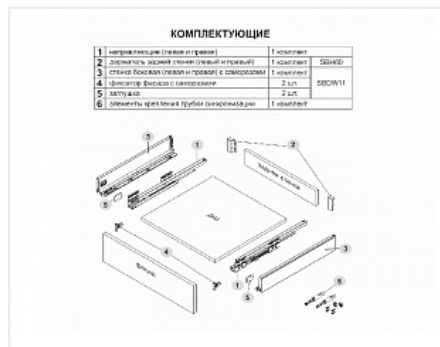

Комплект ящика с прямыми боковинами СТАРТ push to open стандартной высоты, графит, SB28GRPH.1/500, Boyard

Модификации:	Комплект ящика Boyard СТАРТ прямые боковины
Тип направляющих:	Тип направляющих, Цвет, Модель ящика, Длина, мм
Производитель:	Boyard
Серия:	СТАРТ
Максимальная нагрузка, кг:	40
Тип направляющих:	Push to open
Тип боковин:	Тонкие
Модель ящика:	стандартный
Тип:	Комплект ящика (в коробке)
Плавное закрывание:	нет
Цвет:	графит
Высота, мм:	86
Длина, мм:	500
Количество в упаковке:	4 комп.

Код: 190014	Артикул: SB28GRPH.1/500
Новинка	
Ваша цена: Розница	
3 890.11 руб./комп.	

Дополнительные изображения:

Описание

СТАРТ PUSH SB28 — комплект систем выдвижения для сборки высокого выдвижного мебельного ящика с прямыми боковинами с открытием от нажатия для мебели без ручек. Ящик с прямыми боковинами стандартной высоты 86 мм для минимальной высоты проёма 115 мм.

- Толщина прямых боковин – 12,8 мм
- Система push to open;
- Полное выдвижение, отсутствие провисания;
- Зубчато-реечный механизм синхронизации обеспечивает равномерный ход и исключает перекосы при движении;
- Качественное порошковое покрытие боковин;
- Грузоподъёмность 40 кг;
- Бесперебойная работа на протяжении 80 000 циклов открывания/закрывания.