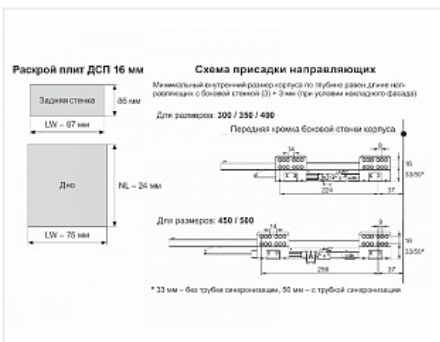

Комплект ящика с прямыми боковинами СТАРТ push to open стандартной высоты, графит, SB28GRPH.1/500, Boyard

Модификации:	Комплект ящика Boyard СТАРТ прямые боковины
Тип направляющих:	Тип направляющих, Цвет, Модель ящика, Длина, мм
Производитель:	Boyard
Серия:	СТАРТ
Максимальная нагрузка, кг:	40
Тип направляющих:	Push to open
Тип боковин:	Тонкие
Модель ящика:	стандартный
Тип:	Комплект ящика (в коробке)
Плавное закрывание:	нет
Цвет:	графит
Высота, мм:	86
Длина, мм:	500
Количество в упаковке:	4 комп.

Код: 190014	Артикул: SB28GRPH.1/500
Новинка	
Ваша цена: Розница	
3 890.11 руб./комп.	

Дополнительные изображения:

Описание

СТАРТ PUSH SB28 — комплект систем выдвижения для сборки высокого выдвижного мебельного ящика с прямыми боковинами с открытием от нажатия для мебели без ручек. Ящик с прямыми боковинами стандартной высоты 86 мм для минимальной высоты проёма 115 мм.