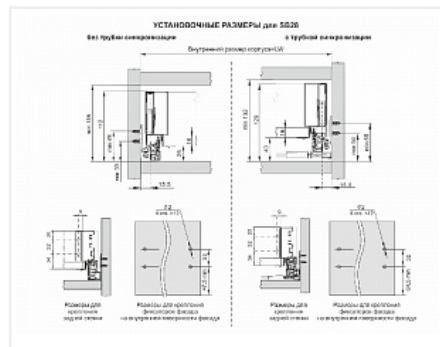

Комплект ящика с прямыми боковинами СТАРТ push to open стандартной высоты, белый, SB28W.1/500, Boyard

Модификации:	Комплект ящика Boyard СТАРТ прямые боковины
Тип направляющих:	Тип направляющих, Цвет, Модель ящика, Длина, мм
Производитель:	Boyard
Серия:	СТАРТ
Максимальная нагрузка, кг:	40
Тип направляющих:	Push to open
Тип боковин:	Тонкие
Модель ящика:	стандартный
Тип:	Комплект ящика (в коробке)
Плавное закрывание:	нет
Цвет:	белый
Высота, мм:	86
Длина, мм:	500
Количество в упаковке:	4 комп.

Код: 190004	Артикул: SB28W.1/500
Склад	
Ваша цена: Розница	
2 905.43 руб./комп.	

Дополнительные изображения:

Описание

СТАРТ PUSH SB28 — комплект систем выдвижения для сборки высокого выдвижного мебельного ящика с прямыми боковинами с открытием от нажатия для мебели без ручек. Ящик с прямыми боковинами стандартной высоты 86 мм для минимальной высоты проёма 115 мм.

- Толщина прямых боковин – 12,8 мм
- Система push to open;
- Полное выдвижение, отсутствие провисания;
- Зубчато-реечный механизм синхронизации обеспечивает равномерный ход и исключает перекосы при движении;
- Качественное порошковое покрытие боковин;
- Грузоподъёмность 40 кг;
- Бесперебойная работа на протяжении 80 000 циклов открывания/закрывания.