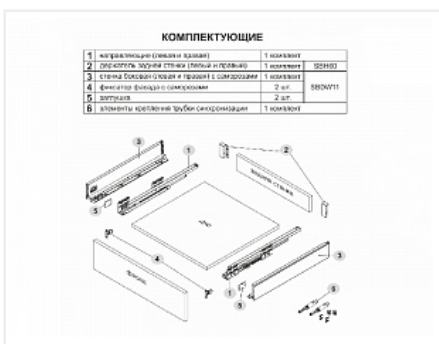

Комплект ящика с прямыми боковинами СТАРТ push to open стандартной высоты, белый, SB28W.1/500, Boyard

Модификации:	Комплект ящика Boyard СТАРТ прямые боковины
Тип направляющих:	Тип направляющих, Цвет, Модель ящика, Длина, мм
Производитель:	Boyard
Серия:	СТАРТ
Максимальная нагрузка, кг:	40
Тип направляющих:	Push to open
Тип боковин:	Тонкие
Модель ящика:	стандартный
Тип:	Комплект ящика (в коробке)
Плавное закрывание:	нет
Цвет:	белый
Высота, мм:	86
Длина, мм:	500
Количество в упаковке:	4 комп.

Код: 190004	Артикул: SB28W.1/500
Склад	
Ваша цена: Розница	
2 905.43 руб./комп.	

Дополнительные изображения:

Описание

СТАРТ PUSH SB28 — комплект систем выдвижения для сборки высокого выдвижного мебельного ящика с прямыми боковинами с открытием от нажатия для мебели без ручек. Ящик с прямыми боковинами стандартной высоты 86 мм для минимальной высоты проёма 115 мм.