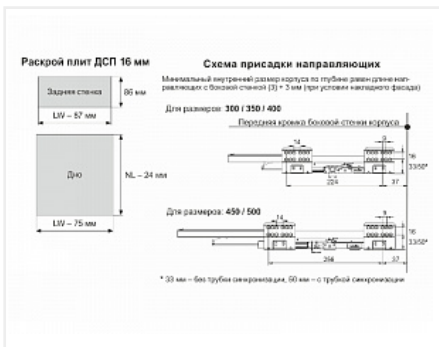

Комплект ящика с прямыми боковинами СТАРТ push to open стандартной высоты, белый, SB28W.1/500, Boyard

Модификации:	Комплект ящика Boyard СТАРТ прямые боковины
Тип направляющих:	Тип направляющих, Цвет, Модель ящика, Длина, мм
Производитель:	Boyard
Серия:	СТАРТ
Максимальная нагрузка, кг:	40
Тип направляющих:	Push to open
Тип боковин:	Тонкие
Модель ящика:	стандартный
Тип:	Комплект ящика (в коробке)
Плавное закрывание:	нет
Цвет:	белый
Высота, мм:	86
Длина, мм:	500
Количество в упаковке:	4 комп.

Код: 190004	Артикул: SB28W.1/500
Склад	
Ваша цена: Розница	
2 905.43 руб./комп.	

Дополнительные изображения:

Описание

СТАРТ PUSH SB28 — комплект систем выдвижения для сборки высокого выдвижного мебельного ящика с прямыми боковинами с открытием от нажатия для мебели без ручек. Ящик с прямыми боковинами стандартной высоты 86 мм для минимальной высоты проёма 115 мм.