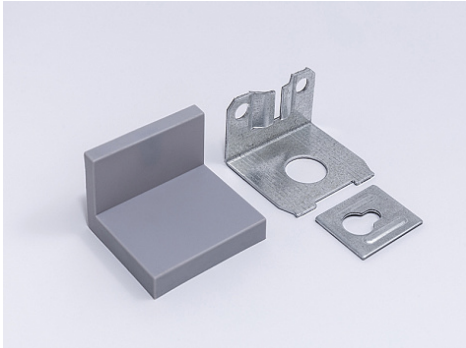

## Навес L-образный светло-серый для крепления подвесных полок регулируемой нагрузки 70кг

Модификации:	<b>Навес L-образный</b>
Параметры модификаций:	<b>Цвет</b>
Производитель:	<b>Россия</b>
Максимальная нагрузка, кг:	<b>70</b>
Тип:	<b>Навес</b>
Крепление:	<b>универсальное</b>
Цвет:	<b>светло-серый</b>
Тип монтажа:	<b>накладной</b>
Назначение:	<b>для верхних модулей</b>
Количество в упаковке:	<b>400 шт</b>