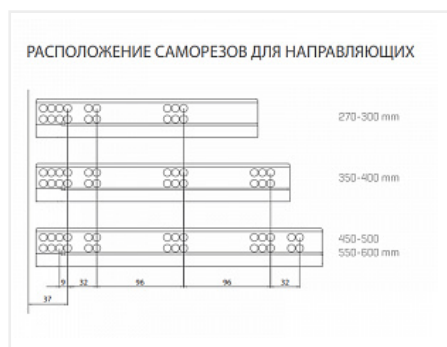

Комплект ящика FLOWBOX с доводчиком H194 400, Белый, Samet (индивид.упак.)

Модификации:	Комплект ящика FLOWBOX высокий
Параметры модификаций:	Цвет, Длина, мм, Тип направляющих, Формат упаковки
Формат упаковки:	Индивидуальная упаковка
Производитель:	Samet
Серия:	FLOWBOX
Максимальная нагрузка, кг:	40
Тип направляющих:	С доводчиком
Тип боковин:	Тонкие
Модель ящика:	с высокими боковинами
Тип:	Комплект ящика (в коробке)
Тип выдвигания:	полное
Плавное закрывание:	да
Цвет:	белый
Высота, мм:	192
Длина, мм:	400
Количество в упаковке:	1 комп.

Код: 193913 Артикул: 12716813840176

Склад

Ваша цена: Розница

4 969.74 руб./комп.

Дополнительные изображения:

Внутренняя высота ящика 144 мм

Описание

Ящики FLOWBOX - Современная технология мягкого закрывания системы выдвижения Flowbox обеспечивает абсолютную тишину движения и плавность хода ящика. Ящик отличается минималистичным дизайном с тонкими боковинами и 3D регулировкой, что обеспечивает быструю и легкую установку

Варианты выдвижения:

FLOWBOX SOFT CLOSE с доводчиком

FLOWBOX PUSH OPEN. Открытие от нажатия

FLOWBOX PUSH OPEN SOFT CLOSE. Совмещенная система открытия от нажатия и доводчика

Характеристики:

- Динамическая нагрузка: 40 кг
- Цвета: белый, антрацит
- Доступные длины: 270-600 мм
- Регулировка: по высоте +2/-2 мм, по ширине +1,5/-1,5 мм, регулировка угла наклона фасада 13°
- Количество циклов открывания-закрывания: 60 000
- Внутренняя высота боковины: 58 мм и 144 мм
- Внешняя высота боковины: 106 мм и 192 мм