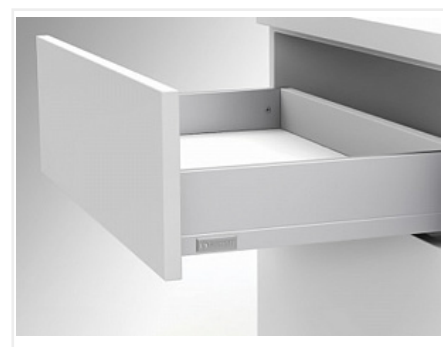

Комплект ящика FLOWBOX с доводчиком H194 400, Белый, Samet (индивид.упак.)

Модификации:	Комплект ящика FLOWBOX высокий
Параметры модификаций:	Цвет, Длина, мм, Тип направляющих, Формат упаковки
Формат упаковки:	Индивидуальная упаковка
Производитель:	Samet
Серия:	FLOWBOX
Максимальная нагрузка, кг:	40
Тип направляющих:	С доводчиком
Тип боковин:	Тонкие
Модель ящика:	с высокими боковинами
Тип:	Комплект ящика (в коробке)
Тип выдвигания:	полное
Плавное закрывание:	да
Цвет:	белый
Высота, мм:	192
Длина, мм:	400
Количество в упаковке:	1 комп.

Код: 193913 Артикул: 12716813840176

Склад

Ваша цена: Розница

4 969.74 руб./комп.

Дополнительные изображения:

Внутренняя высота ящика 144 мм

Описание

Ящики FLOWBOX - Современная технология мягкого закрывания системы выдвижения Flowbox обеспечивает абсолютную тишину движения и плавность хода ящика. Ящик отличается минималистичным дизайном с тонкими боковинами и 3D регулировкой, что обеспечивает быструю и легкую установку

Варианты выдвижения:

FLOWBOX SOFT CLOSE с доводчиком

FLOWBOX PUSH OPEN. Открытие от нажатия

FLOWBOX PUSH OPEN SOFT CLOSE. Совмещенная система открытия от нажатия и доводчика

Характеристики:

- Динамическая нагрузка: 40 кг
- Цвета: белый, антрацит
- Доступные длины: 270-600 мм
- Регулировка: по высоте +2/-2 мм, по ширине +1,5/-1,5 мм, регулировка угла наклона фасада 13°
- Количество циклов открывания-закрывания: 60 000
- Внутренняя высота боковины: 58 мм и 144 мм
- Внешняя высота боковины: 106 мм и 192 мм

Доступные аксессуары:

- Продольные релинги
- Стекланные боковины (надставки)
- Передняя панель и держатели передней панели (для внутреннего ящика)

[Инструкция по установке](#)

[Видео](#)

[Видео по монтажу и регулировке](#)