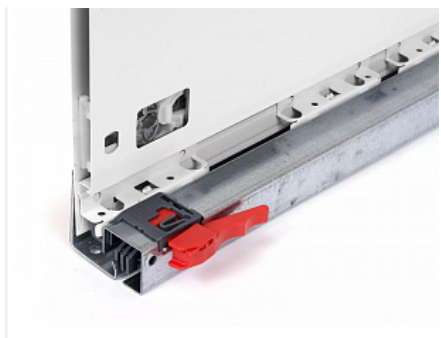

Внутренняя высота ящика 144 мм

Описание

Ящики FLOWBOX - Современная технология мягкого закрывания системы выдвижения Flowbox обеспечивает абсолютную тишину движения и плавность хода ящика. Ящик отличается минималистичным дизайном с тонкими боковинами и 3D регулировкой, что обеспечивает быструю и легкую установку

Варианты выдвижения:

FLOWBOX SOFT CLOSE с доводчиком

FLOWBOX PUSH OPEN. Открытие от нажатия

FLOWBOX PUSH OPEN SOFT CLOSE. Совмещенная система открытия от нажатия и доводчика

Характеристики:

- Динамическая нагрузка: 40 кг
- Цвета: белый, антрацит
- Доступные длины: 270-600 мм
- Регулировка: по высоте +2/-2 мм, по ширине +1,5/-1,5 мм, регулировка угла наклона фасада 13°
- Количество циклов открывания-закрывания: 60 000
- Внутренняя высота боковины: 58 мм и 144 мм
- Внешняя высота боковины: 106 мм и 192 мм

Доступные аксессуары:

- Продольные релинги
- Стекланные боковины (надставки)
- Передняя панель и держатели передней панели (для внутреннего ящика)

[Инструкция по установке](#)

[Видео](#)

[Видео по монтажу и регулировке](#)

Сопутствующие товары

Код	Название	Цена за единицу
196036	Комплект релингов для ящика FLOWBOX 500 Белый, Samet	811.78 руб.
196062	Передняя панель для ящика FLOWBOX H194, 1 релинг, Белый, 1200, Samet	3 045.91 руб.