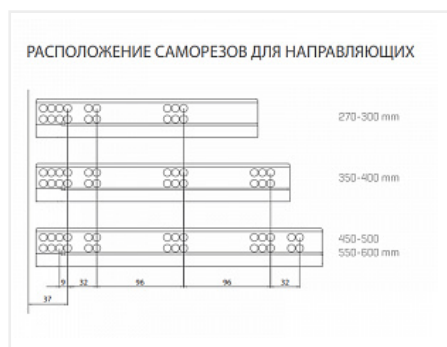

Комплект ящика FLOWBOX с доводчиком H194 500, Белый, Samet (индивид.упак.)

Модификации:	Комплект ящика FLOWBOX высокий
Параметры модификаций:	Цвет, Длина, мм, Тип направляющих, Формат упаковки
Формат упаковки:	Индивидуальная упаковка
Производитель:	Samet
Серия:	FLOWBOX
Максимальная нагрузка, кг:	40
Тип направляющих:	С доводчиком
Тип боковин:	Тонкие
Модель ящика:	с высокими боковинами
Тип:	Комплект ящика (в коробке)
Тип выдвигания:	полное
Плавное закрывание:	да
Цвет:	белый
Высота, мм:	192
Длина, мм:	500
Количество в упаковке:	1 комп.

Код: 193917 Артикул: 12716813860176

Склад

Ваша цена: Розница

5 123.69 руб./комп.

Дополнительные изображения:

Внутренняя высота ящика 144 мм

Описание

Ящики FLOWBOX - Современная технология мягкого закрывания системы выдвижения Flowbox обеспечивает абсолютную тишину движения и плавность хода ящика. Ящик отличается минималистичным дизайном с тонкими боковинами и 3D регулировкой, что обеспечивает быструю и легкую установку

Варианты выдвижения:

FLOWBOX SOFT CLOSE с доводчиком

FLOWBOX PUSH OPEN. Открытие от нажатия

FLOWBOX PUSH OPEN SOFT CLOSE. Совмещенная система открытия от нажатия и доводчика

Характеристики:

- Динамическая нагрузка: 40 кг
- Цвета: белый, антрацит
- Доступные длины: 270-600 мм
- Регулировка: по высоте +2/-2 мм, по ширине +1,5/-1,5 мм, регулировка угла наклона фасада 13°
- Количество циклов открывания-закрывания: 60 000
- Внутренняя высота боковины: 58 мм и 144 мм
- Внешняя высота боковины: 106 мм и 192 мм