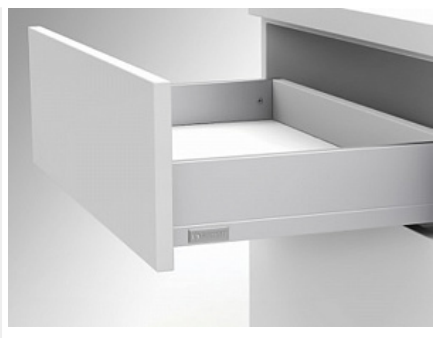

Комплект ящика FLOWBOX с доводчиком H194 500, Белый, Samet (индивид.упак.)

Модификации:	Комплект ящика FLOWBOX высокий
Параметры модификаций:	Цвет, Длина, мм, Тип направляющих, Формат упаковки
Формат упаковки:	Индивидуальная упаковка
Производитель:	Samet
Серия:	FLOWBOX
Максимальная нагрузка, кг:	40
Тип направляющих:	С доводчиком
Тип боковин:	Тонкие
Модель ящика:	с высокими боковинами
Тип:	Комплект ящика (в коробке)
Тип выдвигания:	полное
Плавное закрывание:	да
Цвет:	белый
Высота, мм:	192
Длина, мм:	500
Количество в упаковке:	1 комп.

Код: 193917 Артикул: 12716813860176

Склад

Ваша цена: Розница

5 123.69 руб./комп.

Дополнительные изображения:

Внутренняя высота ящика 144 мм

Описание

Ящики FLOWBOX - Современная технология мягкого закрывания системы выдвижения Flowbox обеспечивает абсолютную тишину движения и плавность хода ящика. Ящик отличается минималистичным дизайном с тонкими боковинами и 3D регулировкой, что обеспечивает быструю и легкую установку

Варианты выдвижения:

FLOWBOX SOFT CLOSE с доводчиком

FLOWBOX PUSH OPEN. Открытие от нажатия

FLOWBOX PUSH OPEN SOFT CLOSE. Совмещенная система открытия от нажатия и доводчика

Характеристики:

- Динамическая нагрузка: 40 кг
- Цвета: белый, антрацит
- Доступные длины: 270-600 мм
- Регулировка: по высоте +2/-2 мм, по ширине +1,5/-1,5 мм, регулировка угла наклона фасада 13°
- Количество циклов открывания-закрывания: 60 000
- Внутренняя высота боковины: 58 мм и 144 мм
- Внешняя высота боковины: 106 мм и 192 мм

Доступные аксессуары:

- Продольные релинги
- Стекланные боковины (надставки)
- Передняя панель и держатели передней панели (для внутреннего ящика)

[Инструкция по установке](#)

[Видео](#)

[Видео по монтажу и регулировке](#)