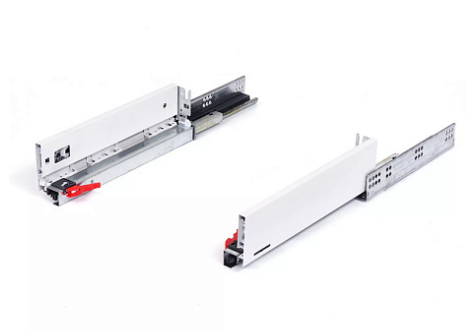

Комплект ящика FLOWBOX с доводчиком H108 450 Белый, Samet (индивид. упак.)

Модификации:	Комплект ящика FLOWBOX низкий
Параметры модификаций:	Цвет, Длина, мм, Тип направляющих, Формат упаковки
Формат упаковки:	Индивидуальная упаковка
Производитель:	Samet
Серия:	FLOWBOX
Максимальная нагрузка, кг:	40
Тип направляющих:	С доводчиком
Тип боковин:	Тонкие
Модель ящика:	стандартный
Тип:	Комплект ящика (в коробке)
Тип выдвижения:	полное
Плавное закрывание:	да
Цвет:	белый
Высота, мм:	106
Длина, мм:	450
Количество в упаковке:	1 комп.

Код: 193923 Артикул: 12716713850176

Склад

Ваша цена: Розница

4 463.46 руб./комп.

Дополнительные изображения:

Внутренняя высота ящика 58 мм

Описание

Ящики FLOWBOX - Современная технология мягкого закрывания системы выдвижения Flowbox обеспечивает абсолютную тишину движения и плавность хода ящика. Ящик отличается минималистичным дизайном с тонкими боковинами и 3D регулировкой, что обеспечивает быструю и легкую установку

Варианты выдвижения:

FLOWBOX SOFT CLOSE с доводчиком

FLOWBOX PUSH OPEN. Открытие от нажатия

FLOWBOX PUSH OPEN SOFT CLOSE. Совмещенная система открытия от нажатия и доводчика

Характеристики:

- Динамическая нагрузка: 40 кг
- Цвета: белый, антрацит
- Доступные длины: 270-600 мм
- Регулировка: по высоте +2/-2 мм, по ширине +1,5/-1,5 мм, регулировка угла наклона фасада 13°
- Количество циклов открывания-закрывания: 60 000
- Внутренняя высота боковины: 58 мм и 144 мм
- Внешняя высота боковины: 106 мм и 192 мм

Сопутствующие товары

Код		Название	Цена за единицу
196068		Передний релинг для ящика FLOWBOX H194, Белый, 1200, Samet	723.42 руб.
196064		Держатель передней панели для ящика FLOWBOX H108, 1 релинг, Белый, Samet	457.39 руб.