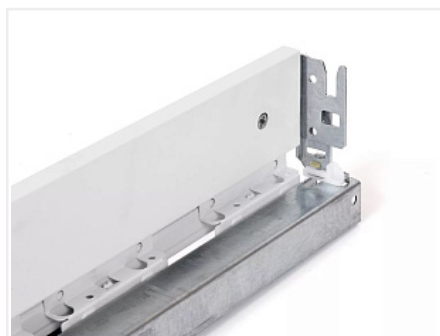

Дополнительные изображения: