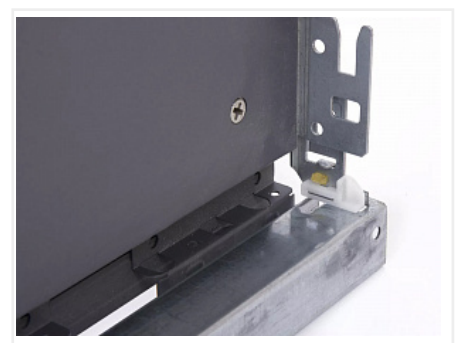

Дополнительные изображения: