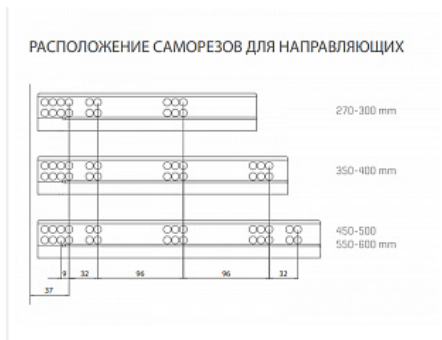

Код: 193914	Артикул: 12716813850776
----------------	----------------------------

Склад

Ваша цена: Розница

5 135.43 руб./комп.

Дополнительные изображения:

Внутренняя высота ящика 144 мм

Описание

Ящики FLOWBOX - Современная технология мягкого закрывания системы выдвижения Flowbox обеспечивает абсолютную тишину движения и плавность хода ящика. Ящик отличается минималистичным дизайном с тонкими боковинами и 3D регулировкой, что обеспечивает быструю и легкую установку

Варианты выдвижения:

FLOWBOX SOFT CLOSE с доводчиком

FLOWBOX PUSH OPEN. Открытие от нажатия

FLOWBOX PUSH OPEN SOFT CLOSE. Совмещенная система открытия от нажатия и доводчика

Характеристики:

- Динамическая нагрузка: 40 кг
- Цвета: белый, антрацит
- Доступные длины: 270-600 мм
- Регулировка: по высоте +2/-2 мм, по ширине +1,5/-1,5 мм, регулировка угла наклона фасада 13°
- Количество циклов открывания-закрывания: 60 000
- Внутренняя высота боковины: 58 мм и 144 мм
- Внешняя высота боковины: 106 мм и 192 мм