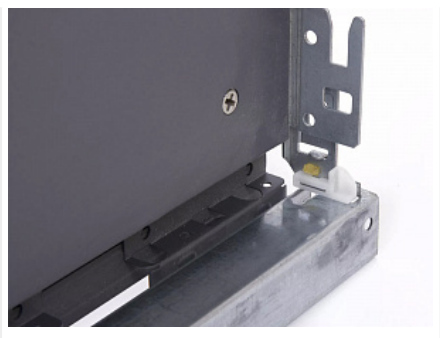

### Дополнительные изображения:

РАСПОЛОЖЕНИЕ САМОРЕЗОВ ДЛЯ НАПРАВЛЯЮЩИХ

Внутренняя высота ящика 144 мм

## Описание

Ящики FLOWBOX - Современная технология мягкого закрывания системы выдвижения Flowbox обеспечивает абсолютную тишину движения и плавность хода ящика. Ящик отличается минималистичным дизайном с тонкими боковинами и 3D регулировкой, что обеспечивает быструю и легкую установку

Варианты выдвижения:

FLOWBOX SOFT CLOSE с доводчиком

FLOWBOX PUSH OPEN. Открытие от нажатия

FLOWBOX PUSH OPEN SOFT CLOSE. Совмещенная система открытия от нажатия и доводчика

Характеристики:

- Динамическая нагрузка: 40 кг
- Цвета: белый, антрацит
- Доступные длины: 270-600 мм
- Регулировка: по высоте +2/-2 мм, по ширине +1,5/-1,5 мм, регулировка угла наклона фасада 13°
- Количество циклов открывания-закрывания: 60 000
- Внутренняя высота боковины: 58 мм и 144 мм
- Внешняя высота боковины: 106 мм и 192 мм