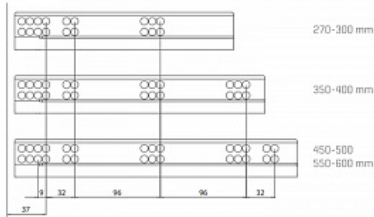

### Дополнительные изображения:

РАСПОЛОЖЕНИЕ САМОРЕЗОВ ДЛЯ НАПРАВЛЯЮЩИХ

Внутренняя высота ящика 144 мм

Варианты выдвижения:

FLOWBOX SOFT CLOSE с доводчиком

FLOWBOX PUSH OPEN. Открытие от нажатия

FLOWBOX PUSH OPEN SOFT CLOSE. Совмещенная система открытия от нажатия и доводчика

Характеристики:

- Динамическая нагрузка: 40 кг
- Цвета: белый, антрацит
- Доступные длины: 270-600 мм
- Регулировка: по высоте +2/-2 мм, по ширине +1,5/-1,5 мм, регулировка угла наклона фасада 13°
- Количество циклов открывания-закрывания: 60 000
- Внутренняя высота боковины: 58 мм и 144 мм
- Внешняя высота боковины: 106 мм и 192 мм