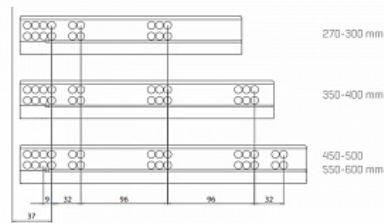

### Дополнительные изображения:

РАСПОЛОЖЕНИЕ САМОРЕЗОВ ДЛЯ НАПРАВЛЯЮЩИХ

Внутренняя высота ящика 144 мм

Варианты выдвижения:

FLOWBOX SOFT CLOSE с доводчиком

FLOWBOX PUSH OPEN. Открытие от нажатия

FLOWBOX PUSH OPEN SOFT CLOSE. Совмещенная система открытия от нажатия и доводчика

Характеристики:

- Динамическая нагрузка: 40 кг
- Цвета: белый, антрацит
- Доступные длины: 270-600 мм
- Регулировка: по высоте +2/-2 мм, по ширине +1,5/-1,5 мм, регулировка угла наклона фасада 13°
- Количество циклов открывания-закрывания: 60 000
- Внутренняя высота боковины: 58 мм и 144 мм
- Внешняя высота боковины: 106 мм и 192 мм