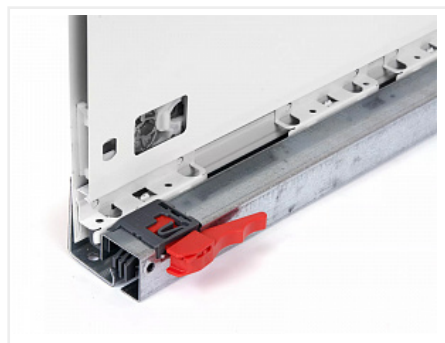

Дополнительные изображения: