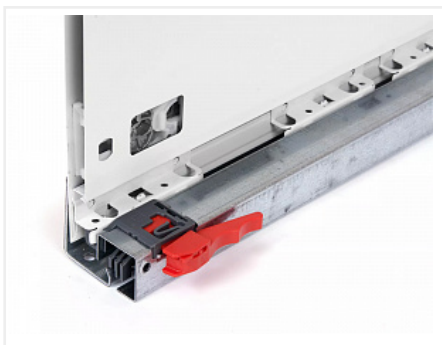

Под заказ

Ваша цена: Розница

7 114.48 руб./комп.

Дополнительные изображения: