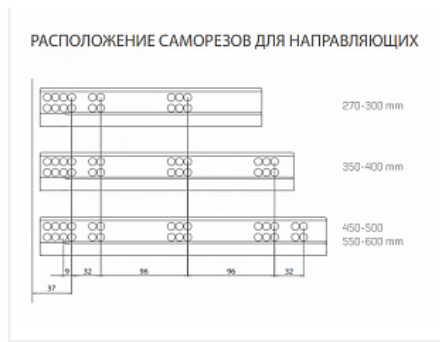

Код: 193909	Артикул: 12716813660111/127 16813660110
----------------	---

**Под заказ**

Ваша цена: Розница

7 114.48 руб./комп.

Дополнительные изображения:

Внутренняя высота ящика 144 мм