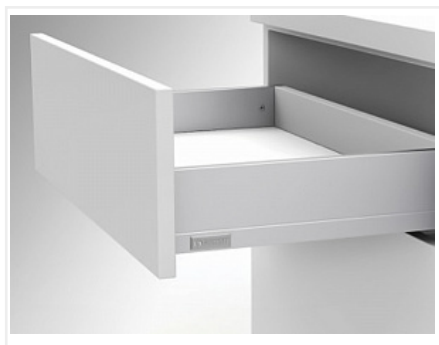

Под заказ

Ваша цена: Розница

7 114.48 руб./комп.

Дополнительные изображения: