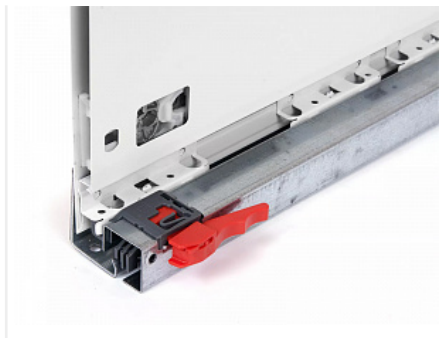

Внутренняя высота ящика 144 мм

Описание

Ящики FLOWBOX - Современная технология мягкого закрывания системы выдвижения Flowbox обеспечивает абсолютную тишину движения и плавность хода ящика. Ящик отличается минималистичным дизайном с тонкими боковинами и 3D регулировкой, что обеспечивает быструю и легкую установку

Варианты выдвижения:

FLOWBOX SOFT CLOSE с доводчиком

FLOWBOX PUSH OPEN. Открытие от нажатия

FLOWBOX PUSH OPEN SOFT CLOSE. Совмещенная система открытия от нажатия и доводчика

Характеристики:

- Динамическая нагрузка: 40 кг
- Цвета: белый, антрацит
- Доступные длины: 270-600 мм
- Регулировка: по высоте ± 2 мм, по ширине $\pm 1,5$ мм, регулировка угла наклона фасада 13°
- Количество циклов открывания-закрывания: 60 000
- Внутренняя высота боковины: 58 мм и 144 мм
- Внешняя высота боковины: 106 мм и 192 мм

Доступные аксессуары:

- Продольные релинги
- Стекланные боковины (надставки)
- Передняя панель и держатели передней панели (для внутреннего ящика)

[Инструкция по установке](#)

[Видео](#)

[Видео по монтажу и регулировке](#)

Сопутствующие товары

Код	Название	Цена за единицу
196030	Комплект релингов для ящика FLOWBOX 350 Белый, Samet	714.20 руб.
196062	Передняя панель для ящика FLOWBOX H194, 1 релинг, Белый, 1200, Samet	3 045.91 руб.