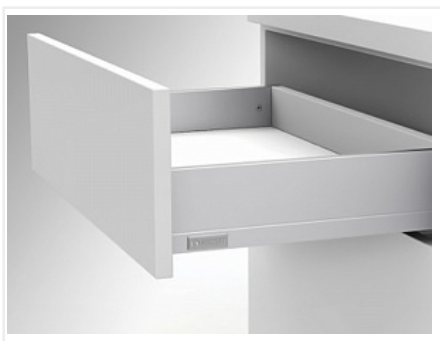

Комплект ящика FLOWBOX с доводчиком H194 350, Белый, Samet (индивид. упак.)

Модификации:	Комплект ящика FLOWBOX высокий
Параметры модификаций:	Цвет, Длина, мм, Тип направляющих, Формат упаковки
Формат упаковки:	Индивидуальная упаковка
Производитель:	Samet
Серия:	FLOWBOX
Максимальная нагрузка, кг:	40
Тип направляющих:	С доводчиком
Тип боковин:	Тонкие
Модель ящика:	с высокими боковинами
Тип:	Комплект ящика (в коробке)
Тип выдвигания:	полное
Плавное закрывание:	да
Цвет:	белый
Высота, мм:	192
Длина, мм:	350
Количество в упаковке:	1 комп.

Код: 193911 Артикул: 12716813830176

Склад

Ваша цена: Розница

4 868.49 руб./комп.

Дополнительные изображения:

Внутренняя высота ящика 144 мм

Описание

Ящики FLOWBOX - Современная технология мягкого закрывания системы выдвижения Flowbox обеспечивает абсолютную тишину движения и плавность хода ящика. Ящик отличается минималистичным дизайном с тонкими боковинами и 3D регулировкой, что обеспечивает быструю и легкую установку

Варианты выдвижения:

FLOWBOX SOFT CLOSE с доводчиком

FLOWBOX PUSH OPEN. Открытие от нажатия

FLOWBOX PUSH OPEN SOFT CLOSE. Совмещенная система открытия от нажатия и доводчика

Характеристики:

- Динамическая нагрузка: 40 кг
- Цвета: белый, антрацит
- Доступные длины: 270-600 мм
- Регулировка: по высоте ± 2 мм, по ширине $\pm 1,5$ мм, регулировка угла наклона фасада 13°
- Количество циклов открывания-закрывания: 60 000
- Внутренняя высота боковины: 58 мм и 144 мм
- Внешняя высота боковины: 106 мм и 192 мм

Доступные аксессуары:

- Продольные релинги
- Стекланные боковины (надставки)
- Передняя панель и держатели передней панели (для внутреннего ящика)

[Инструкция по установке](#)

[Видео](#)

[Видео по монтажу и регулировке](#)