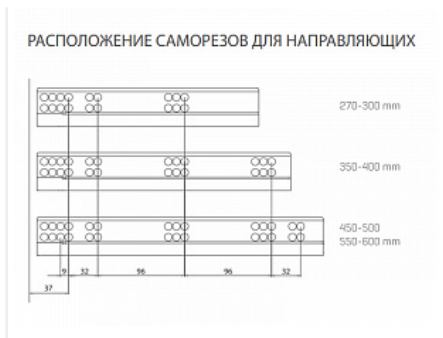

Код: 193911 Артикул: 12716813830176

Склад

Ваша цена: Розница

4 868.49 руб./комп.

Дополнительные изображения:

Внутренняя высота ящика 144 мм

Описание

Ящики FLOWBOX - Современная технология мягкого закрывания системы выдвижения Flowbox обеспечивает абсолютную тишину движения и плавность хода ящика. Ящик отличается минималистичным дизайном с тонкими боковинами и 3D регулировкой, что обеспечивает быструю и легкую установку

Варианты выдвижения:

FLOWBOX SOFT CLOSE с доводчиком

FLOWBOX PUSH OPEN. Открытие от нажатия

FLOWBOX PUSH OPEN SOFT CLOSE. Совмещенная система открытия от нажатия и доводчика

Характеристики:

- Динамическая нагрузка: 40 кг
- Цвета: белый, антрацит
- Доступные длины: 270-600 мм
- Регулировка: по высоте ± 2 мм, по ширине $\pm 1,5$ мм, регулировка угла наклона фасада 13°
- Количество циклов открывания-закрывания: 60 000
- Внутренняя высота боковины: 58 мм и 144 мм
- Внешняя высота боковины: 106 мм и 192 мм