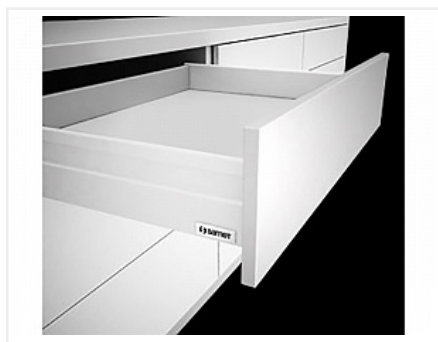

Дополнительные изображения: