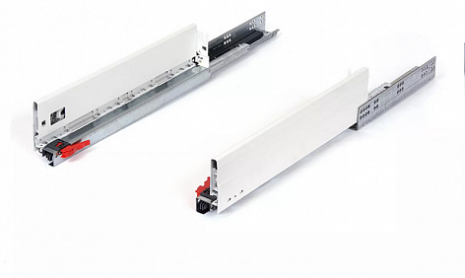

Комплект ящика ALPHABOX с доводчиком H118 550 Белый, Samet

Модификации:	Комплект ящика ALPHABOX
Параметры модификаций:	Цвет, Длина, мм, Тип ящика, Формат упаковки
Формат упаковки:	6 комплектов в коробке
Производитель:	Samet
Серия:	ALPHABOX
Максимальная нагрузка, кг:	40
Тип направляющих:	С доводчиком
Тип боковин:	Традиционные
Модель ящика:	стандартный
Тип:	Комплект ящика (в коробке)
Тип выдвижения:	полное
Плавное закрывание:	да
Цвет:	белый
Высота, мм:	118
Длина, мм:	550
Количество в упаковке:	6 комп.

Варианты выдвижения:

Alphabox SOFT CLOSE с доводчиком

Характеристики:

- Динамическая нагрузка: 40 кг
- Цвета: белый, серый, антрацит
- Доступные длины: 270-600 мм
- Регулировка: во высоте ± 2 мм, по ширине $\pm 1,5$ мм
- Количество циклов открывания-закрывания: 60 000