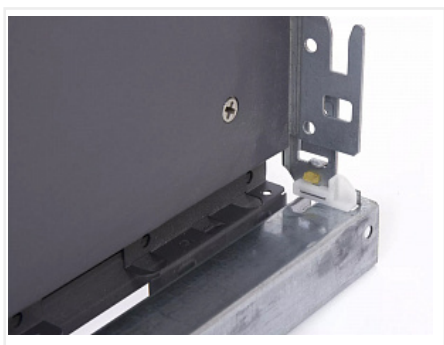

Модификации:	Комплект ящика FLOWBOX высокий
Параметры модификаций:	Цвет, Длина, мм, Тип направляющих, Формат упаковки
Формат упаковки:	6 комплектов в коробке
Производитель:	Samet
Серия:	FLOWBOX
Максимальная нагрузка, кг:	40
Тип направляющих:	С доводчиком
Тип боковин:	Тонкие
Модель ящика:	с высокими боковинами
Тип:	Комплект ящика (в коробке)
Тип выдвижения:	полное
Плавное закрывание:	да
Цвет:	антрацит
Высота, мм:	192
Длина, мм:	550
Количество в упаковке:	6 комп.

Код: 196025   Артикул: 12716813870745

Под заказ

Ваша цена: Розница

5 494.42 руб./комп.

Дополнительные изображения: