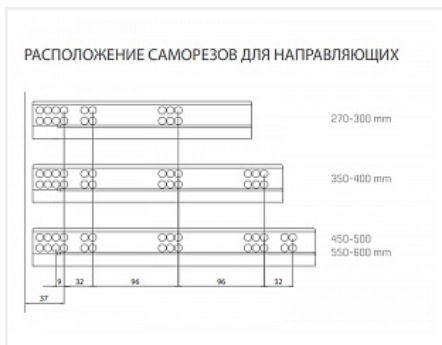

## Комплект ящика FLOWBOX с доводчиком H194 550, Антрацит, Samet

Модификации:	<b>Комплект ящика FLOWBOX высокий</b>
Параметры модификаций:	<b>Цвет, Длина, мм, Тип направляющих, Формат упаковки</b>
Формат упаковки:	<b>6 комплектов в коробке</b>
Производитель:	<b>Samet</b>
Серия:	<b>FLOWBOX</b>
Максимальная нагрузка, кг:	<b>40</b>
Тип направляющих:	<b>С доводчиком</b>
Тип боковин:	<b>Тонкие</b>
Модель ящика:	<b>с высокими боковинами</b>
Тип:	<b>Комплект ящика (в коробке)</b>
Тип выдвижения:	<b>полное</b>
Плавное закрывание:	<b>да</b>
Цвет:	<b>антрацит</b>
Высота, мм:	<b>192</b>
Длина, мм:	<b>550</b>
Количество в упаковке:	<b>6 комп.</b>

Код: 196025      Артикул: 12716813870745

**Под заказ**

Ваша цена: Розница

5 494.42 руб./комп.

Дополнительные изображения:

Внутренняя высота ящика 144 мм