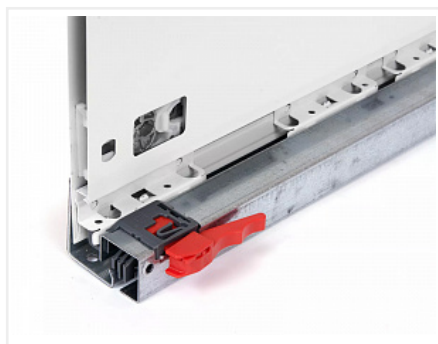

Комплект ящика FLOWBOX с доводчиком H194 550, Белый, Samet

| | |
|----------------------------|---|
| Модификации: | Комплект ящика FLOWBOX высокий |
| Параметры модификаций: | Цвет, Длина, мм, Тип направляющих, Формат упаковки |
| Формат упаковки: | 6 комплектов в коробке |
| Производитель: | Samet |
| Серия: | FLOWBOX |
| Максимальная нагрузка, кг: | 40 |
| Тип направляющих: | С доводчиком |
| Тип боковин: | Тонкие |
| Модель ящика: | с высокими боковинами |
| Тип: | Комплект ящика (в коробке) |
| Тип выдвижения: | полное |
| Плавное закрывание: | да |
| Цвет: | белый |
| Высота, мм: | 192 |
| Длина, мм: | 550 |
| Количество в упаковке: | 6 комп. |

РАСПОЛОЖЕНИЕ САМОРЕЗОВ ДЛЯ НАПРАВЛЯЮЩИХ

Внутренняя высота ящика 144 мм

Описание

Ящики FLOWBOX - Современная технология мягкого закрывания системы выдвижения Flowbox обеспечивает абсолютную тишину движения и плавность хода ящика. Ящик отличается минималистичным дизайном с тонкими боковинами и 3D регулировкой, что обеспечивает быструю и легкую установку

Варианты выдвижения:

FLOWBOX SOFT CLOSE с доводчиком

FLOWBOX PUSH OPEN. Открытие от нажатия

FLOWBOX PUSH OPEN SOFT CLOSE. Совмещенная система открытия от нажатия и доводчика

Характеристики:

- Динамическая нагрузка: 40 кг
- Цвета: белый, антрацит
- Доступные длины: 270-600 мм
- Регулировка: по высоте +2/-2 мм, по ширине +1,5/-1,5 мм, регулировка угла наклона фасада 13°
- Количество циклов открывания-закрывания: 60 000
- Внутренняя высота боковины: 58 мм и 144 мм
- Внешняя высота боковины: 106 мм и 192 мм