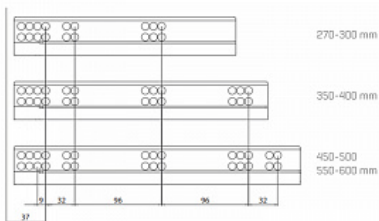

РАСПОЛОЖЕНИЕ САМОРЕЗОВ ДЛЯ НАПРАВЛЯЮЩИХ

Внутренняя высота ящика 144 мм

Описание

Ящики FLOWBOX - Современная технология мягкого закрывания системы выдвижения Flowbox обеспечивает абсолютную тишину движения и плавность хода ящика. Ящик отличается минималистичным дизайном с тонкими боковинами и 3D регулировкой, что обеспечивает быструю и легкую установку

Варианты выдвижения:

FLOWBOX SOFT CLOSE с доводчиком

FLOWBOX PUSH OPEN. Открытие от нажатия

FLOWBOX PUSH OPEN SOFT CLOSE. Совмещенная система открытия от нажатия и доводчика

Характеристики:

- Динамическая нагрузка: 40 кг
- Цвета: белый, антрацит
- Доступные длины: 270-600 мм
- Регулировка: по высоте +2/-2 мм, по ширине +1,5/-1,5 мм, регулировка угла наклона фасада 13°
- Количество циклов открывания-закрывания: 60 000
- Внутренняя высота боковины: 58 мм и 144 мм
- Внешняя высота боковины: 106 мм и 192 мм