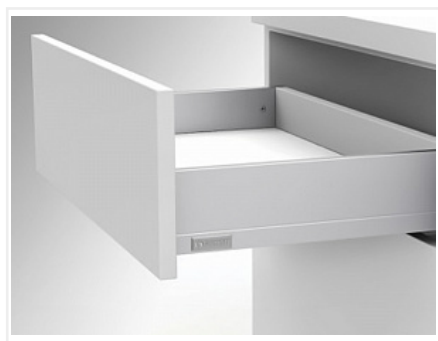

Комплект ящика FLOWBOX с доводчиком H194 550, Белый, Samet

| | |
|----------------------------|---|
| Модификации: | Комплект ящика FLOWBOX высокий |
| Параметры модификаций: | Цвет, Длина, мм, Тип направляющих, Формат упаковки |
| Формат упаковки: | 6 комплектов в коробке |
| Производитель: | Samet |
| Серия: | FLOWBOX |
| Максимальная нагрузка, кг: | 40 |
| Тип направляющих: | С доводчиком |
| Тип боковин: | Тонкие |
| Модель ящика: | с высокими боковинами |
| Тип: | Комплект ящика (в коробке) |
| Тип выдвижения: | полное |
| Плавное закрывание: | да |
| Цвет: | белый |
| Высота, мм: | 192 |
| Длина, мм: | 550 |
| Количество в упаковке: | 6 комп. |

РАСПОЛОЖЕНИЕ САМОРЕЗОВ ДЛЯ НАПРАВЛЯЮЩИХ

Внутренняя высота ящика 144 мм

Описание

Ящики FLOWBOX - Современная технология мягкого закрывания системы выдвижения Flowbox обеспечивает абсолютную тишину движения и плавность хода ящика. Ящик отличается минималистичным дизайном с тонкими боковинами и 3D регулировкой, что обеспечивает быструю и легкую установку

Варианты выдвижения:

FLOWBOX SOFT CLOSE с доводчиком

FLOWBOX PUSH OPEN. Открытие от нажатия

FLOWBOX PUSH OPEN SOFT CLOSE. Совмещенная система открытия от нажатия и доводчика

Характеристики:

- Динамическая нагрузка: 40 кг
- Цвета: белый, антрацит
- Доступные длины: 270-600 мм
- Регулировка: по высоте +2/-2 мм, по ширине +1,5/-1,5 мм, регулировка угла наклона фасада 13°
- Количество циклов открывания-закрывания: 60 000
- Внутренняя высота боковины: 58 мм и 144 мм
- Внешняя высота боковины: 106 мм и 192 мм