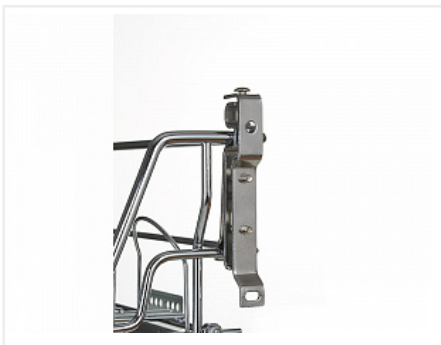

Сушилка выкатная в модуль 800мм с поддоном, боковые крепления, 693x205x450мм, хром, с доводчиком, с крепл. к фасаду, LS1/800СК/D-E

Модификации:	Выкатная сушка Китай
Параметры модификаций:	Ширина модуля, мм
Производитель:	Китай
Тип направляющих:	Скрытого монтажа
Тип:	В нижнюю базу
Материал:	сталь
Цвет:	хром
Тип открывания/закрывания:	С доводчиком
Ширина модуля, мм:	800
Крепление к фасаду:	есть
Количество в упаковке:	2 комп.

Код: 194956 Артикул: LS1/800СК/D-E

Распродажа

Ваша цена: Розница

9 888.39 руб./комп.

Дополнительные изображения:

Описание

Выдвижная корзина-сушка предназначена для хранения разноплановой посуды в нижней базе мебельного гарнитура. Сушилка представлена в двух размерах, на модули: 600 мм и 800 мм

Преимущества:

- направляющие скрытого монтажа с доводчиком
- металлические крепления корзины к направляющим
- отверстия для тарелок разного размера: глубоких и тонких

[Инструкция](#)