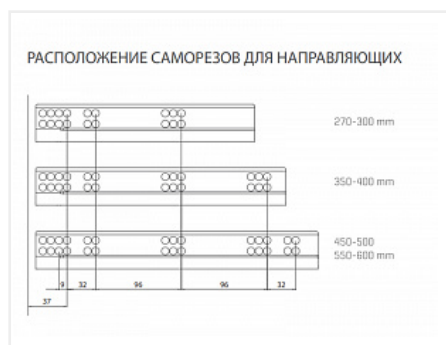

Комплект ящика FLOWBOX Push to Open с доводчиком H108 450 Антрацит, Samet

Модификации:	Комплект ящика FLOWBOX низкий
Параметры модификаций:	Цвет, Длина, мм, Тип направляющих, Формат упаковки
Формат упаковки:	6 комплектов в коробке
Производитель:	Samet
Серия:	FLOWBOX
Максимальная нагрузка, кг:	40
Тип направляющих:	Push to open с доводчиком
Тип боковин:	Тонкие
Модель ящика:	стандартный
Тип:	Комплект ящика (в коробке)
Тип выдвигания:	полное
Плавное закрывание:	да
Цвет:	антрацит
Высота, мм:	106
Длина, мм:	450
Количество в упаковке:	6 комп.

Код: 194930 Артикул: 12716713650745

Под заказ

Ваша цена: Розница

5 973.08 руб./комп.

Дополнительные изображения:

Внутренняя высота ящика 58 мм

Описание

Ящики FLOWBOX - Современная технология мягкого закрывания системы выдвижения Flowbox обеспечивает абсолютную тишину движения и плавность хода ящика. Ящик отличается минималистичным дизайном с тонкими боковинами и 3D регулировкой, что обеспечивает быструю и легкую установку

Варианты выдвижения:

FLOWBOX SOFT CLOSE с доводчиком

FLOWBOX PUSH OPEN. Открытие от нажатия

FLOWBOX PUSH OPEN SOFT CLOSE. Совмещенная система открытия от нажатия и доводчика

Характеристики:

- Динамическая нагрузка: 40 кг
- Цвета: белый, антрацит
- Доступные длины: 270-600 мм
- Регулировка: по высоте +2/-2 мм, по ширине +1,5/-1,5 мм, регулировка угла наклона фасада 13°
- Количество циклов открывания-закрывания: 60 000
- Внутренняя высота боковины: 58 мм и 144 мм
- Внешняя высота боковины: 106 мм и 192 мм