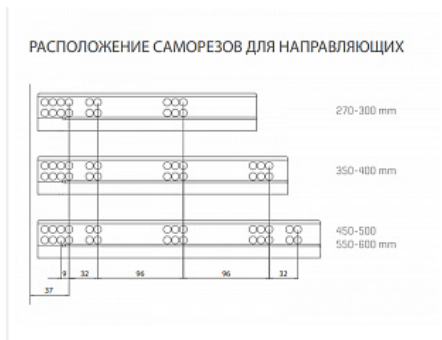

Код: 194940      Артикул: 12716813650745

**Под заказ**

Ваша цена: Розница

6 617.42 руб./комп.

Дополнительные изображения:

Внутренняя высота ящика 144 мм

Варианты выдвижения:

FLOWBOX SOFT CLOSE с доводчиком

FLOWBOX PUSH OPEN. Открытие от нажатия

FLOWBOX PUSH OPEN SOFT CLOSE. Совмещенная система открытия от нажатия и доводчика

Характеристики:

- Динамическая нагрузка: 40 кг
- Цвета: белый, антрацит
- Доступные длины: 270-600 мм
- Регулировка: по высоте +2/-2 мм, по ширине +1,5/-1,5 мм, регулировка угла наклона фасада 13°
- Количество циклов открывания-закрывания: 60 000
- Внутренняя высота боковины: 58 мм и 144 мм
- Внешняя высота боковины: 106 мм и 192 мм