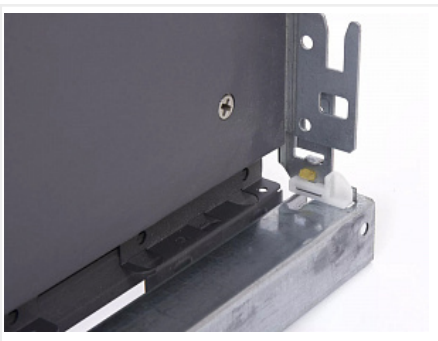

## Комплект ящика FLOWBOX Push to Open с доводчиком H194 500, Антрацит, Samet

Модификации:	<b>Комплект ящика FLOWBOX высокий</b>
Параметры модификаций:	<b>Цвет, Длина, мм, Тип направляющих, Формат упаковки</b>
Формат упаковки:	<b>6 комплектов в коробке</b>
Производитель:	<b>Samet</b>
Серия:	<b>FLOWBOX</b>
Максимальная нагрузка, кг:	<b>40</b>
Тип направляющих:	<b>Push to open с доводчиком</b>
Тип боковин:	<b>Тонкие</b>
Модель ящика:	<b>с высокими боковинами</b>
Тип:	<b>Комплект ящика (в коробке)</b>
Тип выдвижения:	<b>полное</b>
Плавное закрывание:	<b>да</b>
Цвет:	<b>антрацит</b>
Высота, мм:	<b>192</b>
Длина, мм:	<b>500</b>
Количество в упаковке:	<b>6 комп.</b>

### Дополнительные изображения:

РАСПОЛОЖЕНИЕ САМОРЕЗОВ ДЛЯ НАПРАВЛЯЮЩИХ

Внутренняя высота ящика 144 мм

Варианты выдвижения:

FLOWBOX SOFT CLOSE с доводчиком

FLOWBOX PUSH OPEN. Открытие от нажатия

FLOWBOX PUSH OPEN SOFT CLOSE. Совмещенная система открытия от нажатия и доводчика

Характеристики:

- Динамическая нагрузка: 40 кг
- Цвета: белый, антрацит
- Доступные длины: 270-600 мм
- Регулировка: по высоте +2/-2 мм, по ширине +1,5/-1,5 мм, регулировка угла наклона фасада 13°
- Количество циклов открывания-закрывания: 60 000
- Внутренняя высота боковины: 58 мм и 144 мм
- Внешняя высота боковины: 106 мм и 192 мм