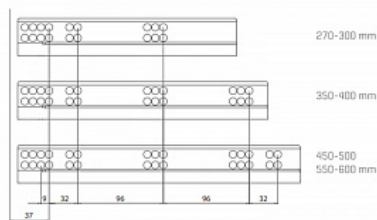

### Дополнительные изображения:

РАСПОЛОЖЕНИЕ САМОРЕЗОВ ДЛЯ НАПРАВЛЯЮЩИХ

Внутренняя высота ящика 144 мм

Варианты выдвижения:

FLOWBOX SOFT CLOSE с доводчиком

FLOWBOX PUSH OPEN. Открытие от нажатия

FLOWBOX PUSH OPEN SOFT CLOSE. Совмещенная система открытия от нажатия и доводчика

Характеристики:

- Динамическая нагрузка: 40 кг
- Цвета: белый, антрацит
- Доступные длины: 270-600 мм
- Регулировка: по высоте +2/-2 мм, по ширине +1,5/-1,5 мм, регулировка угла наклона фасада 13°
- Количество циклов открывания-закрывания: 60 000
- Внутренняя высота боковины: 58 мм и 144 мм
- Внешняя высота боковины: 106 мм и 192 мм