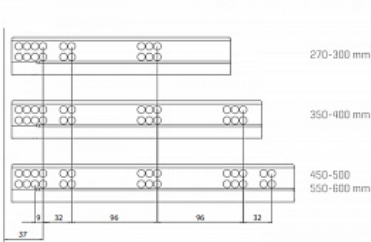

Комплект ящика FLOWBOX Push to Open с доводчиком H194 400, Антрацит, Samet

Модификации:	Комплект ящика FLOWBOX высокий
Параметры модификаций:	Цвет, Длина, мм, Тип направляющих, Формат упаковки
Формат упаковки:	6 комплектов в коробке
Производитель:	Samet
Серия:	FLOWBOX
Максимальная нагрузка, кг:	40
Тип направляющих:	Push to open с доводчиком
Тип боковин:	Тонкие
Модель ящика:	с высокими боковинами
Тип:	Комплект ящика (в коробке)
Тип выдвижения:	полное
Плавное закрывание:	да
Цвет:	антрацит
Высота, мм:	192
Длина, мм:	400
Количество в упаковке:	6 комп.

Код: 194938 Артикул: 12716813640745

Под заказ

Ваша цена: Розница

6 396.50 руб./комп.

Дополнительные изображения:

РАСПОЛОЖЕНИЕ САМОРЕЗОВ ДЛЯ НАПРАВЛЯЮЩИХ

Внутренняя высота ящика 144 мм

Описание

Варианты выдвижения:

FLOWBOX SOFT CLOSE с доводчиком

FLOWBOX PUSH OPEN. Открытие от нажатия

FLOWBOX PUSH OPEN SOFT CLOSE. Совмещенная система открытия от нажатия и доводчика

Характеристики:

- Динамическая нагрузка: 40 кг
- Цвета: белый, антрацит
- Доступные длины: 270-600 мм
- Регулировка: по высоте +2/-2 мм, по ширине +1,5/-1,5 мм, регулировка угла наклона фасада 13°
- Количество циклов открывания-закрывания: 60 000
- Внутренняя высота боковины: 58 мм и 144 мм
- Внешняя высота боковины: 106 мм и 192 мм