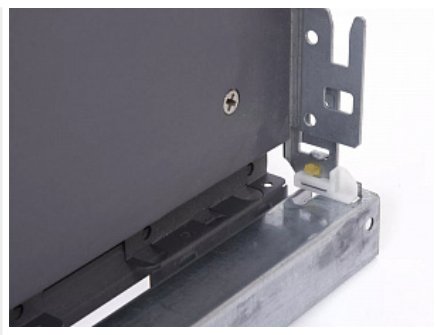

Внутренняя высота ящика 144 мм

Описание

Ящики FLOWBOX - Современная технология мягкого закрывания системы выдвижения Flowbox обеспечивает абсолютную тишину движения и плавность хода ящика. Ящик отличается минималистичным дизайном с тонкими боковинами и 3D регулировкой, что обеспечивает быструю и легкую установку

Варианты выдвижения:

FLOWBOX SOFT CLOSE с доводчиком

FLOWBOX PUSH OPEN. Открытие от нажатия

FLOWBOX PUSH OPEN SOFT CLOSE. Совмещенная система открытия от нажатия и доводчика

Характеристики:

- Динамическая нагрузка: 40 кг
- Цвета: белый, антрацит
- Доступные длины: 270-600 мм
- Регулировка: по высоте +2/-2 мм, по ширине +1,5/-1,5 мм, регулировка угла наклона фасада 13°
- Количество циклов открывания-закрывания: 60 000
- Внутренняя высота боковины: 58 мм и 144 мм
- Внешняя высота боковины: 106 мм и 192 мм

Доступные аксессуары:

- Продольные релинги
- Стекланные боковины (надставки)
- Передняя панель и держатели передней панели (для внутреннего ящика)

[Инструкция по установке](#)

[Видео](#)

[Видео по монтажу и регулировке](#)

Сопутствующие товары

Код	Название	Цена за единицу
196031	Комплект релингов для ящика FLOWBOX 400 Антрацит, Samet	747.34 руб.
196067	Держатель передней панели для ящика FLOWBOX H194, Антрацит, Samet	756.56 руб.