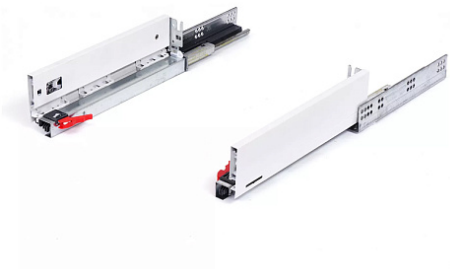

## Комплект ящика FLOWBOX Push to Open с доводчиком H108 450 Белый, Samet

Модификации:	<b>Комплект ящика FLOWBOX низкий</b>
Параметры модификаций:	<b>Цвет, Длина, мм, Тип направляющих, Формат упаковки</b>
Формат упаковки:	<b>6 комплектов в коробке</b>
Производитель:	<b>Samet</b>
Серия:	<b>FLOWBOX</b>
Максимальная нагрузка, кг:	<b>40</b>
Тип направляющих:	<b>Push to open с доводчиком</b>
Тип боковин:	<b>Тонкие</b>
Модель ящика:	<b>стандартный</b>
Тип:	<b>Комплект ящика (в коробке)</b>
Тип выдвижения:	<b>полное</b>
Плавное закрытие:	<b>да</b>
Цвет:	<b>белый</b>
Высота, мм:	<b>106</b>
Длина, мм:	<b>450</b>
Количество в упаковке:	<b>6 комп.</b>

## Описание

Ящики FLOWBOX - Современная технология мягкого закрывания системы выдвижения Flowbox обеспечивает абсолютную тишину движения и плавность хода ящика. Ящик отличается минималистичным дизайном с тонкими боковинами и 3D регулировкой, что обеспечивает быструю и легкую установку

Варианты выдвижения:

FLOWBOX SOFT CLOSE с доводчиком

FLOWBOX PUSH OPEN. Открытие от нажатия

FLOWBOX PUSH OPEN SOFT CLOSE. Совмещенная система открытия от нажатия и доводчика

Характеристики:

- Динамическая нагрузка: 40 кг
- Цвета: белый, антрацит
- Доступные длины: 270-600 мм
- Регулировка: по высоте +2/-2 мм, по ширине +1,5/-1,5 мм, регулировка угла наклона фасада 13°
- Количество циклов открывания-закрывания: 60 000
- Внутренняя высота боковины: 58 мм и 144 мм
- Внешняя высота боковины: 106 мм и 192 мм