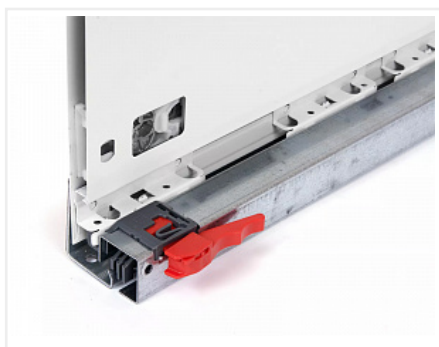

Модификации:	Комплект ящика FLOWBOX высокий
Параметры модификаций:	Цвет, Длина, мм, Тип направляющих, Формат упаковки
Формат упаковки:	6 комплектов в коробке
Производитель:	Samet
Серия:	FLOWBOX
Максимальная нагрузка, кг:	40
Тип направляющих:	Push to open с доводчиком
Тип боковин:	Тонкие
Модель ящика:	с высокими боковинами
Тип:	Комплект ящика (в коробке)
Тип выдвигания:	полное
Плавное закрывание:	да
Цвет:	белый
Высота, мм:	192
Длина, мм:	500
Количество в упаковке:	6 комп.

Код: 194943   Артикул: 12716813660145

Под заказ

Ваша цена: Розница

6 773.91 руб./комп.

Дополнительные изображения: