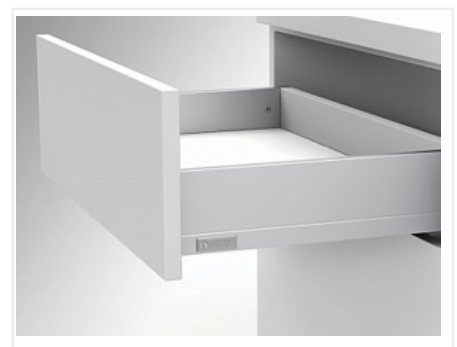

Комплект ящика FLOWBOX Push to Open с доводчиком H194 500, Белый, Samet

Модификации:	Комплект ящика FLOWBOX высокий
Параметры модификаций:	Цвет, Длина, мм, Тип направляющих, Формат упаковки
Формат упаковки:	6 комплектов в коробке
Производитель:	Samet
Серия:	FLOWBOX
Максимальная нагрузка, кг:	40
Тип направляющих:	Push to open с доводчиком
Тип боковин:	Тонкие
Модель ящика:	с высокими боковинами
Тип:	Комплект ящика (в коробке)
Тип выдвигания:	полное
Плавное закрывание:	да
Цвет:	белый
Высота, мм:	192
Длина, мм:	500
Количество в упаковке:	6 комп.

Код: 194943 Артикул: 12716813660145

Под заказ

Ваша цена: Розница

6 773.91 руб./комп.

Дополнительные изображения:

Внутренняя высота ящика 144 мм

Описание

Ящики FLOWBOX - Современная технология мягкого закрывания системы выдвижения Flowbox обеспечивает абсолютную тишину движения и плавность хода ящика. Ящик отличается минималистичным дизайном с тонкими боковинами и 3D регулировкой, что обеспечивает быструю и легкую установку

Варианты выдвижения:

FLOWBOX SOFT CLOSE с доводчиком

FLOWBOX PUSH OPEN. Открытие от нажатия

FLOWBOX PUSH OPEN SOFT CLOSE. Совмещенная система открытия от нажатия и доводчика

Характеристики:

- Динамическая нагрузка: 40 кг
- Цвета: белый, антрацит
- Доступные длины: 270-600 мм
- Регулировка: по высоте +2/-2 мм, по ширине +1,5/-1,5 мм, регулировка угла наклона фасада 13°
- Количество циклов открывания-закрывания: 60 000
- Внутренняя высота боковины: 58 мм и 144 мм
- Внешняя высота боковины: 106 мм и 192 мм