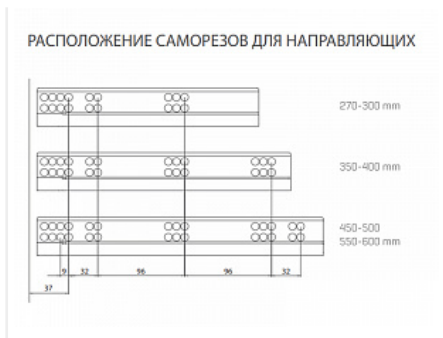

Комплект ящика FLOWBOX Push to Open с доводчиком H194 500, Белый, Samet

Модификации:	Комплект ящика FLOWBOX высокий
Параметры модификаций:	Цвет, Длина, мм, Тип направляющих, Формат упаковки
Формат упаковки:	6 комплектов в коробке
Производитель:	Samet
Серия:	FLOWBOX
Максимальная нагрузка, кг:	40
Тип направляющих:	Push to open с доводчиком
Тип боковин:	Тонкие
Модель ящика:	с высокими боковинами
Тип:	Комплект ящика (в коробке)
Тип выдвигания:	полное
Плавное закрывание:	да
Цвет:	белый
Высота, мм:	192
Длина, мм:	500
Количество в упаковке:	6 комп.

Код: 194943 Артикул: 12716813660145

Под заказ

Ваша цена: Розница

6 773.91 руб./комп.

Дополнительные изображения:

Внутренняя высота ящика 144 мм

Описание

Ящики FLOWBOX - Современная технология мягкого закрывания системы выдвижения Flowbox обеспечивает абсолютную тишину движения и плавность хода ящика. Ящик отличается минималистичным дизайном с тонкими боковинами и 3D регулировкой, что обеспечивает быструю и легкую установку

Варианты выдвижения:

FLOWBOX SOFT CLOSE с доводчиком

FLOWBOX PUSH OPEN. Открытие от нажатия

FLOWBOX PUSH OPEN SOFT CLOSE. Совмещенная система открытия от нажатия и доводчика

Характеристики:

- Динамическая нагрузка: 40 кг
- Цвета: белый, антрацит
- Доступные длины: 270-600 мм
- Регулировка: по высоте +2/-2 мм, по ширине +1,5/-1,5 мм, регулировка угла наклона фасада 13°
- Количество циклов открывания-закрывания: 60 000
- Внутренняя высота боковины: 58 мм и 144 мм
- Внешняя высота боковины: 106 мм и 192 мм