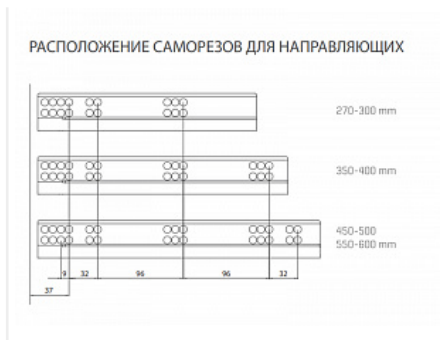

Комплект ящика FLOWBOX Push to Open с доводчиком H108 400 Антрацит, Samet

Модификации:	Комплект ящика FLOWBOX низкий
Параметры модификаций:	Цвет, Длина, мм, Тип направляющих, Формат упаковки
Формат упаковки:	6 комплектов в коробке
Производитель:	Samet
Серия:	FLOWBOX
Максимальная нагрузка, кг:	40
Тип направляющих:	Push to open с доводчиком
Тип боковин:	Тонкие
Модель ящика:	стандартный
Тип:	Комплект ящика (в коробке)
Тип выдвигения:	полное
Плавное закрывание:	да
Цвет:	антрацит
Высота, мм:	106
Длина, мм:	400
Количество в упаковке:	6 комп.

Код: 194928 Артикул: 12716713640745

Под заказ

Ваша цена: Розница

5 761.36 руб./комп.

Дополнительные изображения:

Внутренняя высота ящика 58 мм

Описание

Ящики FLOWBOX - Современная технология мягкого закрывания системы выдвижения Flowbox обеспечивает абсолютную тишину движения и плавность хода ящика. Ящик отличается минималистичным дизайном с тонкими боковинами и 3D регулировкой, что обеспечивает быструю и легкую установку

Варианты выдвижения:

FLOWBOX SOFT CLOSE с доводчиком

FLOWBOX PUSH OPEN. Открытие от нажатия

FLOWBOX PUSH OPEN SOFT CLOSE. Совмещенная система открытия от нажатия и доводчика

Характеристики:

- Динамическая нагрузка: 40 кг
- Цвета: белый, антрацит
- Доступные длины: 270-600 мм
- Регулировка: по высоте ± 2 мм, по ширине $\pm 1,5$ мм, регулировка угла наклона фасада 13°
- Количество циклов открывания-закрывания: 60 000
- Внутренняя высота боковины: 58 мм и 144 мм
- Внешняя высота боковины: 106 мм и 192 мм