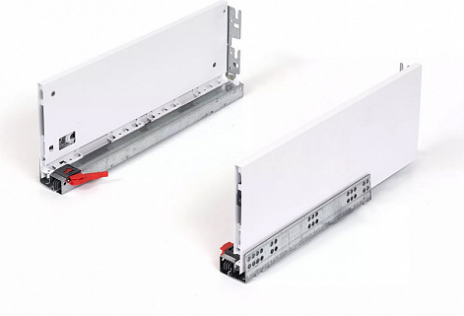

## Комплект ящика FLOWBOX Push to Open с доводчиком H194 400, Белый, Samet

Модификации:	<b>Комплект ящика FLOWBOX высокий</b>
Параметры модификаций:	<b>Цвет, Длина, мм, Тип направляющих, Формат упаковки</b>
Формат упаковки:	<b>6 комплектов в коробке</b>
Производитель:	<b>Samet</b>
Серия:	<b>FLOWBOX</b>
Максимальная нагрузка, кг:	<b>40</b>
Тип направляющих:	<b>Push to open с доводчиком</b>
Тип боковин:	<b>Тонкие</b>
Модель ящика:	<b>с высокими боковинами</b>
Тип:	<b>Комплект ящика (в коробке)</b>
Тип выдвигания:	<b>полное</b>
Плавное закрывание:	<b>да</b>
Цвет:	<b>белый</b>
Высота, мм:	<b>192</b>
Длина, мм:	<b>400</b>
Количество в упаковке:	<b>6 комп.</b>

## Описание

Ящики FLOWBOX - Современная технология мягкого закрывания системы выдвижения Flowbox обеспечивает абсолютную тишину движения и плавность хода ящика. Ящик отличается минималистичным дизайном с тонкими боковинами и 3D регулировкой, что обеспечивает быструю и легкую установку

Варианты выдвижения:

FLOWBOX SOFT CLOSE с доводчиком

FLOWBOX PUSH OPEN. Открытие от нажатия

FLOWBOX PUSH OPEN SOFT CLOSE. Совмещенная система открытия от нажатия и доводчика

Характеристики:

- Динамическая нагрузка: 40 кг
- Цвета: белый, антрацит
- Доступные длины: 270-600 мм
- Регулировка: по высоте +2/-2 мм, по ширине +1,5/-1,5 мм, регулировка угла наклона фасада 13°
- Количество циклов открывания-закрывания: 60 000
- Внутренняя высота боковины: 58 мм и 144 мм
- Внешняя высота боковины: 106 мм и 192 мм