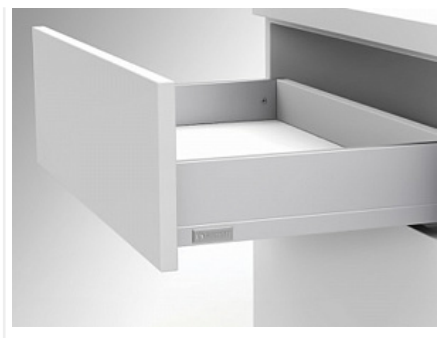

Внутренняя высота ящика 144 мм

Описание

Ящики FLOWBOX - Современная технология мягкого закрывания системы выдвижения Flowbox обеспечивает абсолютную тишину движения и плавность хода ящика. Ящик отличается минималистичным дизайном с тонкими боковинами и 3D регулировкой, что обеспечивает быструю и легкую установку

Варианты выдвижения:

FLOWBOX SOFT CLOSE с доводчиком

FLOWBOX PUSH OPEN. Открытие от нажатия

FLOWBOX PUSH OPEN SOFT CLOSE. Совмещенная система открытия от нажатия и доводчика

Характеристики:

- Динамическая нагрузка: 40 кг
- Цвета: белый, антрацит
- Доступные длины: 270-600 мм
- Регулировка: по высоте +2/-2 мм, по ширине +1,5/-1,5 мм, регулировка угла наклона фасада 13°
- Количество циклов открывания-закрывания: 60 000
- Внутренняя высота боковины: 58 мм и 144 мм
- Внешняя высота боковины: 106 мм и 192 мм

Доступные аксессуары:

- Продольные релинги
- Стекланные боковины (надставки)
- Передняя панель и держатели передней панели (для внутреннего ящика)

[Инструкция по установке](#)

[Видео](#)

[Видео по монтажу и регулировке](#)

Сопутствующие товары

Код	Название	Цена за единицу
196032	Комплект релингов для ящика FLOWBOX 400 Белый, Samet	747.34 руб.
196062	Передняя панель для ящика FLOWBOX H194, 1 релинг, Белый, 1200, Samet	3 045.91 руб.