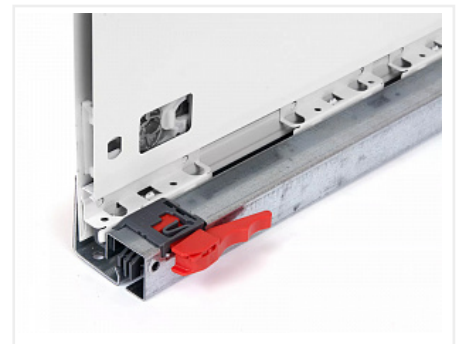

Модификации:	Комплект ящика FLOWBOX высокий
Параметры модификаций:	Цвет, Длина, мм, Тип направляющих, Формат упаковки
Формат упаковки:	6 комплектов в коробке
Производитель:	Samet
Серия:	FLOWBOX
Максимальная нагрузка, кг:	40
Тип направляющих:	Push to open с доводчиком
Тип боковин:	Тонкие
Модель ящика:	с высокими боковинами
Тип:	Комплект ящика (в коробке)
Тип выдвигания:	полное
Плавное закрывание:	да
Цвет:	белый
Высота, мм:	192
Длина, мм:	400
Количество в упаковке:	6 комп.

Код: 194939	Артикул: 12716813640145

Под заказ

Ваша цена: Розница
6 396.50 руб./комп.

Дополнительные изображения: