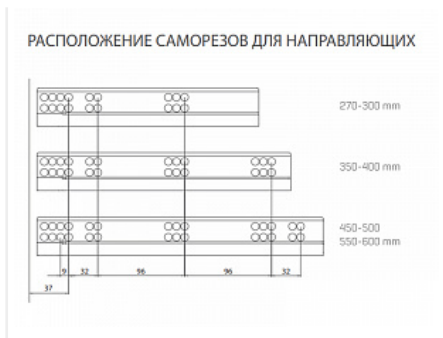

## Комплект ящика FLOWBOX Push to Open с доводчиком H194 400, Белый, Samet

Модификации:	<b>Комплект ящика FLOWBOX высокий</b>
Параметры модификаций:	<b>Цвет, Длина, мм, Тип направляющих, Формат упаковки</b>
Формат упаковки:	<b>6 комплектов в коробке</b>
Производитель:	<b>Samet</b>
Серия:	<b>FLOWBOX</b>
Максимальная нагрузка, кг:	<b>40</b>
Тип направляющих:	<b>Push to open с доводчиком</b>
Тип боковин:	<b>Тонкие</b>
Модель ящика:	<b>с высокими боковинами</b>
Тип:	<b>Комплект ящика (в коробке)</b>
Тип выдвигания:	<b>полное</b>
Плавное закрывание:	<b>да</b>
Цвет:	<b>белый</b>
Высота, мм:	<b>192</b>
Длина, мм:	<b>400</b>
Количество в упаковке:	<b>6 комп.</b>

Код: 194939	Артикул: 12716813640145
-------------	-------------------------

**Под заказ**

Ваша цена: Розница  
6 396.50 руб./комп.

Дополнительные изображения:

Внутренняя высота ящика 144 мм