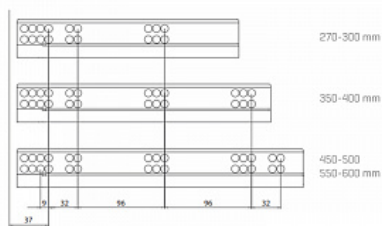

Код: 194937      Артикул: 12716813630145

**Под заказ**

Ваша цена: Розница

6 267.64 руб./комп.

Дополнительные изображения:

РАСПОЛОЖЕНИЕ САМОРЕЗОВ ДЛЯ НАПРАВЛЯЮЩИХ

Внутренняя высота ящика 144 мм

Варианты выдвижения:

FLOWBOX SOFT CLOSE с доводчиком

FLOWBOX PUSH OPEN. Открытие от нажатия

FLOWBOX PUSH OPEN SOFT CLOSE. Совмещенная система открытия от нажатия и доводчика

Характеристики:

- Динамическая нагрузка: 40 кг
- Цвета: белый, антрацит
- Доступные длины: 270-600 мм
- Регулировка: по высоте +2/-2 мм, по ширине +1,5/-1,5 мм, регулировка угла наклона фасада 13°
- Количество циклов открывания-закрывания: 60 000
- Внутренняя высота боковины: 58 мм и 144 мм
- Внешняя высота боковины: 106 мм и 192 мм