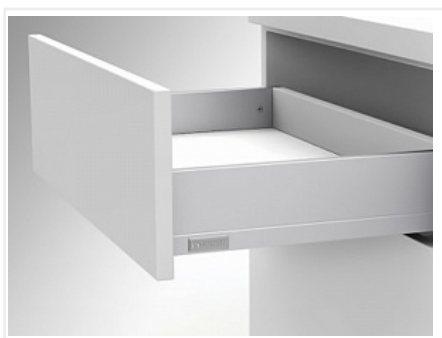

## Комплект ящика FLOWBOX Push to Open с доводчиком H194 350, Белый, Samet

|                            |   |
|----------------------------|---|
| Модификации:               | <b>Комплект ящика FLOWBOX высокий</b>                     |
| Параметры модификаций:     | <b>Цвет, Длина, мм, Тип направляющих, Формат упаковки</b> |
| Формат упаковки:           | <b>6 комплектов в коробке</b>                             |
| Производитель:             | <b>Samet</b>  |
| Серия:                     | <b>FLOWBOX</b>  |
| Максимальная нагрузка, кг: | <b>40</b>   |
| Тип направляющих:          | <b>Push to open с доводчиком</b>                          |
| Тип боковин:               | <b>Тонкие</b>   |
| Модель ящика:              | <b>с высокими боковинами</b>                              |
| Тип:                       | <b>Комплект ящика (в коробке)</b>                         |
| Тип выдвигания:            | <b>полное</b>   |
| Плавное закрывание:        | <b>да</b>   |
| Цвет:                      | <b>белый</b>  |
| Высота, мм:                | <b>192</b>  |
| Длина, мм:                 | <b>350</b>  |
| Количество в упаковке:     | <b>6 комп.</b>  |

Код: 194937      Артикул: 12716813630145

**Под заказ**

Ваша цена: Розница

6 267.64 руб./комп.

Дополнительные изображения:

РАСПОЛОЖЕНИЕ САМОРЕЗОВ ДЛЯ НАПРАВЛЯЮЩИХ

Внутренняя высота ящика 144 мм

## Описание

Ящики FLOWBOX - Современная технология мягкого закрывания системы выдвижения Flowbox обеспечивает абсолютную тишину движения и плавность хода ящика. Ящик отличается минималистичным дизайном с тонкими боковинами и 3D регулировкой, что обеспечивает быструю и легкую установку