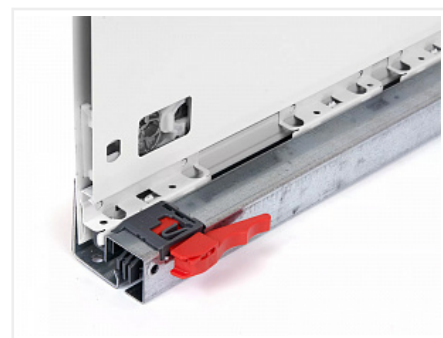

Комплект ящика FLOWBOX Push to Open с доводчиком H194 350, Белый, Samet

Модификации:	Комплект ящика FLOWBOX высокий
Параметры модификаций:	Цвет, Длина, мм, Тип направляющих, Формат упаковки
Формат упаковки:	6 комплектов в коробке
Производитель:	Samet
Серия:	FLOWBOX
Максимальная нагрузка, кг:	40
Тип направляющих:	Push to open с доводчиком
Тип боковин:	Тонкие
Модель ящика:	с высокими боковинами
Тип:	Комплект ящика (в коробке)
Тип выдвигания:	полное
Плавное закрывание:	да
Цвет:	белый
Высота, мм:	192
Длина, мм:	350
Количество в упаковке:	6 комп.

Код: 194937   Артикул: 12716813630145

Под заказ

Ваша цена: Розница

6 267.64 руб./комп.

Дополнительные изображения:

РАСПОЛОЖЕНИЕ САМОРЕЗОВ ДЛЯ НАПРАВЛЯЮЩИХ