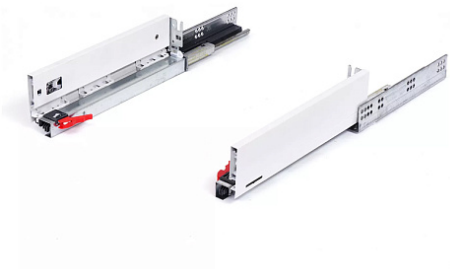

Комплект ящика FLOWBOX Push to Open H108 300 Белый, Samet

Модификации:	Комплект ящика FLOWBOX низкий
Параметры модификаций:	Цвет, Длина, мм, Тип направляющих, Формат упаковки
Формат упаковки:	6 комплектов в коробке
Производитель:	Samet
Серия:	FLOWBOX
Максимальная нагрузка, кг:	40
Тип направляющих:	Push to open
Тип боковин:	Тонкие
Модель ящика:	стандартный
Тип:	Комплект ящика (в коробке)
Тип выдвижения:	полное
Плавное закрывание:	нет
Цвет:	белый
Высота, мм:	106
Длина, мм:	300
Количество в упаковке:	6 комп.

Код: 194176 Артикул: 12716713720145

Под заказ

Ваша цена: Розница

4 988.14 руб./комп.

Дополнительные изображения:

Внутренняя высота ящика 58 мм

Описание

Ящики FLOWBOX - Современная технология мягкого закрывания системы выдвижения Flowbox обеспечивает абсолютную тишину движения и плавность хода ящика. Ящик отличается минималистичным дизайном с тонкими боковинами и 3D регулировкой, что обеспечивает быструю и легкую установку

Варианты выдвижения:

FLOWBOX SOFT CLOSE с доводчиком

FLOWBOX PUSH OPEN. Открытие от нажатия

FLOWBOX PUSH OPEN SOFT CLOSE. Совмещенная система открытия от нажатия и доводчика

Характеристики:

- Динамическая нагрузка: 40 кг
- Цвета: белый, антрацит
- Доступные длины: 270-600 мм
- Регулировка: по высоте +2/-2 мм, по ширине +1,5/-1,5 мм, регулировка угла наклона фасада 13°
- Количество циклов открывания-закрывания: 60 000
- Внутренняя высота боковины: 58 мм и 144 мм
- Внешняя высота боковины: 106 мм и 192 мм