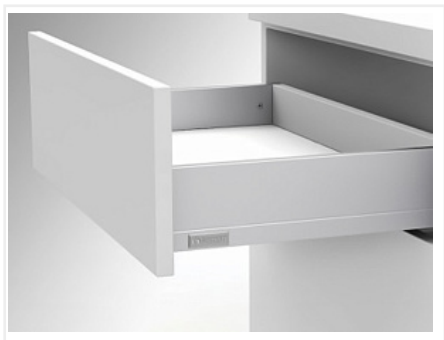

Комплект ящика FLOWBOX Push to Open H108 300 Белый, Samet

Модификации:	Комплект ящика FLOWBOX низкий
Параметры модификаций:	Цвет, Длина, мм, Тип направляющих, Формат упаковки
Формат упаковки:	6 комплектов в коробке
Производитель:	Samet
Серия:	FLOWBOX
Максимальная нагрузка, кг:	40
Тип направляющих:	Push to open
Тип боковин:	Тонкие
Модель ящика:	стандартный
Тип:	Комплект ящика (в коробке)
Тип выдвижения:	полное
Плавное закрывание:	нет
Цвет:	белый
Высота, мм:	106
Длина, мм:	300
Количество в упаковке:	6 комп.

Код: 194176 Артикул: 12716713720145

Под заказ

Ваша цена: Розница

4 988.14 руб./комп.

Дополнительные изображения:

Внутренняя высота ящика 58 мм

Описание

Ящики FLOWBOX - Современная технология мягкого закрывания системы выдвижения Flowbox обеспечивает абсолютную тишину движения и плавность хода ящика. Ящик отличается минималистичным дизайном с тонкими боковинами и 3D регулировкой, что обеспечивает быструю и легкую установку

Варианты выдвижения:

FLOWBOX SOFT CLOSE с доводчиком

FLOWBOX PUSH OPEN. Открытие от нажатия

FLOWBOX PUSH OPEN SOFT CLOSE. Совмещенная система открытия от нажатия и доводчика

Характеристики:

- Динамическая нагрузка: 40 кг
- Цвета: белый, антрацит
- Доступные длины: 270-600 мм
- Регулировка: по высоте +2/-2 мм, по ширине +1,5/-1,5 мм, регулировка угла наклона фасада 13°
- Количество циклов открывания-закрывания: 60 000
- Внутренняя высота боковины: 58 мм и 144 мм
- Внешняя высота боковины: 106 мм и 192 мм

Доступные аксессуары:

- Продольные релинги
- Стекланные боковины (надставки)
- Передняя панель и держатели передней панели (для внутреннего ящика)

[Инструкция по установке](#)

[Видео](#)

[Видео по монтажу и регулировке](#)