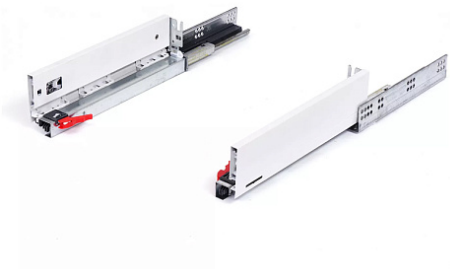

Комплект ящика FLOWBOX Push to Open H108 550 Белый, Samet

Модификации:	Комплект ящика FLOWBOX низкий
Параметры модификаций:	Цвет, Длина, мм, Тип направляющих, Формат упаковки
Формат упаковки:	6 комплектов в коробке
Производитель:	Samet
Серия:	FLOWBOX
Максимальная нагрузка, кг:	40
Тип направляющих:	Push to open
Тип боковин:	Тонкие
Модель ящика:	стандартный
Тип:	Комплект ящика (в коробке)
Тип выдвижения:	полное
Плавное закрывание:	нет
Цвет:	белый
Высота, мм:	106
Длина, мм:	550
Количество в упаковке:	6 комп.

Код: 194186 Артикул: 12716713770145

Под заказ

Ваша цена: Розница

6 092.74 руб./комп.

Дополнительные изображения:

Внутренняя высота ящика 58 мм

Описание

Ящики FLOWBOX - Современная технология мягкого закрывания системы выдвижения Flowbox обеспечивает абсолютную тишину движения и плавность хода ящика. Ящик отличается минималистичным дизайном с тонкими боковинами и 3D регулировкой, что обеспечивает быструю и легкую установку

Варианты выдвижения:

FLOWBOX SOFT CLOSE с доводчиком

FLOWBOX PUSH OPEN. Открытие от нажатия

FLOWBOX PUSH OPEN SOFT CLOSE. Совмещенная система открытия от нажатия и доводчика

Характеристики:

- Динамическая нагрузка: 40 кг
- Цвета: белый, антрацит
- Доступные длины: 270-600 мм
- Регулировка: по высоте +2/-2 мм, по ширине +1,5/-1,5 мм, регулировка угла наклона фасада 13°
- Количество циклов открывания-закрывания: 60 000
- Внутренняя высота боковины: 58 мм и 144 мм
- Внешняя высота боковины: 106 мм и 192 мм