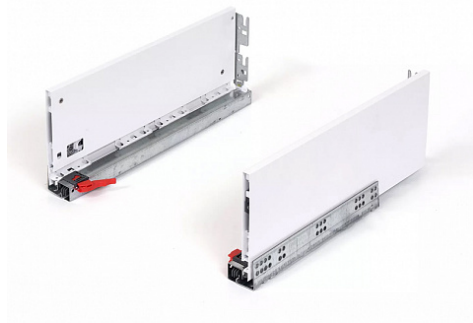

Комплект ящика FLOWBOX Push to Open H194 350, Белый, Samet

Модификации:	Комплект ящика FLOWBOX высокий
Параметры модификаций:	Цвет, Длина, мм, Тип направляющих, Формат упаковки
Формат упаковки:	6 комплектов в коробке
Производитель:	Samet
Серия:	FLOWBOX
Максимальная нагрузка, кг:	40
Тип направляющих:	Push to open
Тип боковин:	Тонкие
Модель ящика:	с высокими боковинами
Тип:	Комплект ящика (в коробке)
Тип выдвижения:	полное
Плавное закрывание:	нет
Цвет:	белый
Высота, мм:	192
Длина, мм:	350
Количество в упаковке:	6 комп.

Код: 194190 Артикул: 12716813730145

Под заказ

Ваша цена: Розница

5 724.54 руб./комп.

Дополнительные изображения:

Внутренняя высота ящика 144 мм

Описание

Ящики FLOWBOX - Современная технология мягкого закрывания системы выдвижения Flowbox обеспечивает абсолютную тишину движения и плавность хода ящика. Ящик отличается минималистичным дизайном с тонкими боковинами и 3D регулировкой, что обеспечивает быструю и легкую установку

Варианты выдвижения:

FLOWBOX SOFT CLOSE с доводчиком

FLOWBOX PUSH OPEN. Открытие от нажатия

FLOWBOX PUSH OPEN SOFT CLOSE. Совмещенная система открытия от нажатия и доводчика

Характеристики:

- Динамическая нагрузка: 40 кг
- Цвета: белый, антрацит
- Доступные длины: 270-600 мм
- Регулировка: по высоте +2/-2 мм, по ширине +1,5/-1,5 мм, регулировка угла наклона фасада 13°
- Количество циклов открывания-закрывания: 60 000
- Внутренняя высота боковины: 58 мм и 144 мм
- Внешняя высота боковины: 106 мм и 192 мм