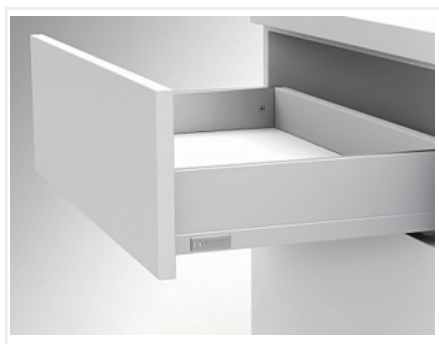

Комплект ящика FLOWBOX Push to Open H194 350, Белый, Samet

Модификации:	Комплект ящика FLOWBOX высокий
Параметры модификаций:	Цвет, Длина, мм, Тип направляющих, Формат упаковки
Формат упаковки:	6 комплектов в коробке
Производитель:	Samet
Серия:	FLOWBOX
Максимальная нагрузка, кг:	40
Тип направляющих:	Push to open
Тип боковин:	Тонкие
Модель ящика:	с высокими боковинами
Тип:	Комплект ящика (в коробке)
Тип выдвижения:	полное
Плавное закрывание:	нет
Цвет:	белый
Высота, мм:	192
Длина, мм:	350
Количество в упаковке:	6 комп.

Код: 194190 Артикул: 12716813730145

Под заказ

Ваша цена: Розница

5 724.54 руб./комп.

Дополнительные изображения:

Внутренняя высота ящика 144 мм

Описание

Ящики FLOWBOX - Современная технология мягкого закрывания системы выдвижения Flowbox обеспечивает абсолютную тишину движения и плавность хода ящика. Ящик отличается минималистичным дизайном с тонкими боковинами и 3D регулировкой, что обеспечивает быструю и легкую установку

Варианты выдвижения:

FLOWBOX SOFT CLOSE с доводчиком

FLOWBOX PUSH OPEN. Открытие от нажатия

FLOWBOX PUSH OPEN SOFT CLOSE. Совмещенная система открытия от нажатия и доводчика

Характеристики:

- Динамическая нагрузка: 40 кг
- Цвета: белый, антрацит
- Доступные длины: 270-600 мм
- Регулировка: по высоте +2/-2 мм, по ширине +1,5/-1,5 мм, регулировка угла наклона фасада 13°
- Количество циклов открывания-закрывания: 60 000
- Внутренняя высота боковины: 58 мм и 144 мм
- Внешняя высота боковины: 106 мм и 192 мм

Доступные аксессуары:

- Продольные релинги
- Стекланные боковины (надставки)
- Передняя панель и держатели передней панели (для внутреннего ящика)

[Инструкция по установке](#)

[Видео](#)

[Видео по монтажу и регулировке](#)