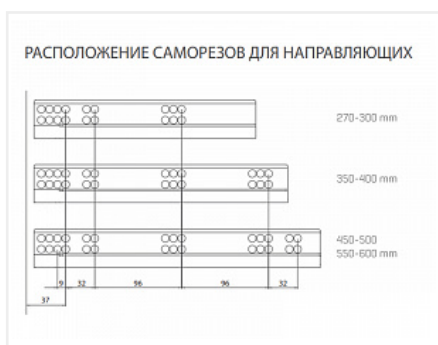

Комплект ящика FLOWBOX Push to Open H194 350, Белый, Samet

Модификации:	Комплект ящика FLOWBOX высокий
Параметры модификаций:	Цвет, Длина, мм, Тип направляющих, Формат упаковки
Формат упаковки:	6 комплектов в коробке
Производитель:	Samet
Серия:	FLOWBOX
Максимальная нагрузка, кг:	40
Тип направляющих:	Push to open
Тип боковин:	Тонкие
Модель ящика:	с высокими боковинами
Тип:	Комплект ящика (в коробке)
Тип выдвижения:	полное
Плавное закрывание:	нет
Цвет:	белый
Высота, мм:	192
Длина, мм:	350
Количество в упаковке:	6 комп.

Код: 194190 Артикул: 12716813730145

Под заказ

Ваша цена: Розница

5 724.54 руб./комп.

Дополнительные изображения:

Внутренняя высота ящика 144 мм

Описание

Ящики FLOWBOX - Современная технология мягкого закрывания системы выдвижения Flowbox обеспечивает абсолютную тишину движения и плавность хода ящика. Ящик отличается минималистичным дизайном с тонкими боковинами и 3D регулировкой, что обеспечивает быструю и легкую установку

Варианты выдвижения:

FLOWBOX SOFT CLOSE с доводчиком

FLOWBOX PUSH OPEN. Открытие от нажатия

FLOWBOX PUSH OPEN SOFT CLOSE. Совмещенная система открытия от нажатия и доводчика

Характеристики:

- Динамическая нагрузка: 40 кг
- Цвета: белый, антрацит
- Доступные длины: 270-600 мм
- Регулировка: по высоте +2/-2 мм, по ширине +1,5/-1,5 мм, регулировка угла наклона фасада 13°
- Количество циклов открывания-закрывания: 60 000
- Внутренняя высота боковины: 58 мм и 144 мм
- Внешняя высота боковины: 106 мм и 192 мм