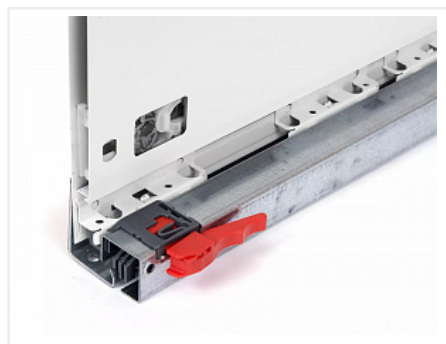

Комплект ящика FLOWBOX Push to Open H194 350, Белый, Samet

Модификации:	Комплект ящика FLOWBOX высокий
Параметры модификаций:	Цвет, Длина, мм, Тип направляющих, Формат упаковки
Формат упаковки:	6 комплектов в коробке
Производитель:	Samet
Серия:	FLOWBOX
Максимальная нагрузка, кг:	40
Тип направляющих:	Push to open
Тип боковин:	Тонкие
Модель ящика:	с высокими боковинами
Тип:	Комплект ящика (в коробке)
Тип выдвижения:	полное
Плавное закрывание:	нет
Цвет:	белый
Высота, мм:	192
Длина, мм:	350
Количество в упаковке:	6 комп.

Код: 194190 Артикул: 12716813730145

Под заказ

Ваша цена: Розница

5 724.54 руб./комп.

Дополнительные изображения:

Внутренняя высота ящика 144 мм

Описание

Ящики FLOWBOX - Современная технология мягкого закрывания системы выдвижения Flowbox обеспечивает абсолютную тишину движения и плавность хода ящика. Ящик отличается минималистичным дизайном с тонкими боковинами и 3D регулировкой, что обеспечивает быструю и легкую установку

Варианты выдвижения:

FLOWBOX SOFT CLOSE с доводчиком

FLOWBOX PUSH OPEN. Открытие от нажатия

FLOWBOX PUSH OPEN SOFT CLOSE. Совмещенная система открытия от нажатия и доводчика

Характеристики:

- Динамическая нагрузка: 40 кг
- Цвета: белый, антрацит
- Доступные длины: 270-600 мм
- Регулировка: по высоте +2/-2 мм, по ширине +1,5/-1,5 мм, регулировка угла наклона фасада 13°
- Количество циклов открывания-закрывания: 60 000
- Внутренняя высота боковины: 58 мм и 144 мм
- Внешняя высота боковины: 106 мм и 192 мм