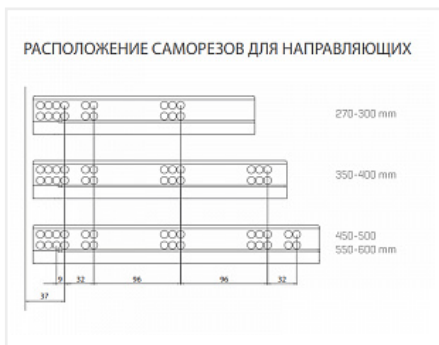

Комплект ящика FLOWBOX Push to Open H194 350, Белый, Samet

Количество в упаковке:

6 комп.

Код: 194190 Артикул: 12716813730145

Под заказ

Ваша цена: Розница

5 601.59 руб./комп.

Дополнительные изображения:

Варианты выдвижения:

FLOWBOX SOFT CLOSE с доводчиком

FLOWBOX PUSH OPEN. Открытие от нажатия

FLOWBOX PUSH OPEN SOFT CLOSE. Совмещенная система открытия от нажатия и доводчика

Характеристики:

- Динамическая нагрузка: 40 кг
- Цвета: белый, антрацит
- Доступные длины: 270-600 мм
- Регулировка: по высоте +2/-2 мм, по ширине +1,5/-1,5 мм, регулировка угла наклона фасада 13°
- Количество циклов открывания-закрывания: 60 000
- Внутренняя высота боковины: 58 мм и 144 мм
- Внешняя высота боковины: 106 мм и 192 мм