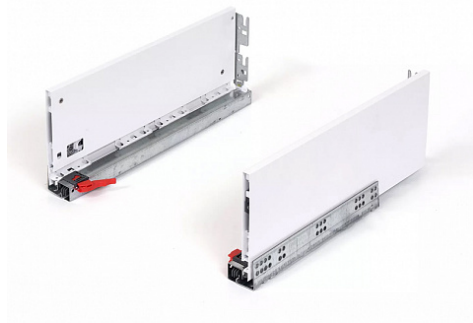

Комплект ящика FLOWBOX Push to Open H194 350, Белый, Samet

Количество в упаковке:

6 комп.

Код: 194190 Артикул: 12716813730145

Под заказ

Ваша цена: Розница

5 601.59 руб./комп.

Дополнительные изображения:

Внутренняя высота ящика 144 мм

Описание

Ящики FLOWBOX - Современная технология мягкого закрывания системы выдвижения Flowbox обеспечивает абсолютную тишину движения и плавность хода ящика. Ящик отличается минималистичным дизайном с тонкими боковинами и 3D регулировкой, что обеспечивает быструю и легкую установку

Варианты выдвижения:

FLOWBOX SOFT CLOSE с доводчиком

FLOWBOX PUSH OPEN. Открытие от нажатия

FLOWBOX PUSH OPEN SOFT CLOSE. Совмещенная система открытия от нажатия и доводчика

Характеристики:

- Динамическая нагрузка: 40 кг
- Цвета: белый, антрацит
- Доступные длины: 270-600 мм
- Регулировка: по высоте +2/-2 мм, по ширине +1,5/-1,5 мм, регулировка угла наклона фасада 13°
- Количество циклов открывания-закрывания: 60 000
- Внутренняя высота боковины: 58 мм и 144 мм
- Внешняя высота боковины: 106 мм и 192 мм