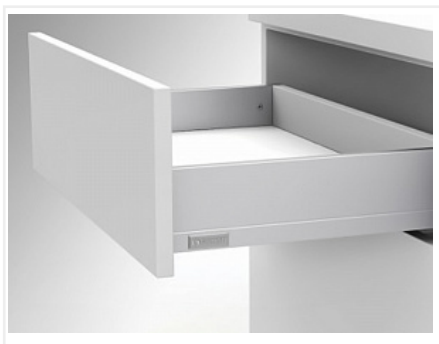

Комплект ящика FLOWBOX Push to Open H194 350, Белый, Samet

Количество в упаковке:

6 комп.

Код: 194190 Артикул: 12716813730145

Под заказ

Ваша цена: Розница

5 601.59 руб./комп.

Дополнительные изображения:

Внутренняя высота ящика 144 мм

Описание

Ящики FLOWBOX - Современная технология мягкого закрывания системы выдвижения Flowbox обеспечивает абсолютную тишину движения и плавность хода ящика. Ящик отличается минималистичным дизайном с тонкими боковинами и 3D регулировкой, что обеспечивает быструю и легкую установку

Варианты выдвижения:

FLOWBOX SOFT CLOSE с доводчиком

FLOWBOX PUSH OPEN. Открытие от нажатия

FLOWBOX PUSH OPEN SOFT CLOSE. Совмещенная система открытия от нажатия и доводчика

Характеристики:

- Динамическая нагрузка: 40 кг
- Цвета: белый, антрацит
- Доступные длины: 270-600 мм
- Регулировка: по высоте +2/-2 мм, по ширине +1,5/-1,5 мм, регулировка угла наклона фасада 13°
- Количество циклов открывания-закрывания: 60 000
- Внутренняя высота боковины: 58 мм и 144 мм
- Внешняя высота боковины: 106 мм и 192 мм

Доступные аксессуары:

- Продольные релинги
- Стелянные боковины (надставки)
- Передняя панель и держатели передней панели (для внутреннего ящика)

[Инструкция по установке](#)

[Видео](#)

[Видео по монтажу и регулировке](#)