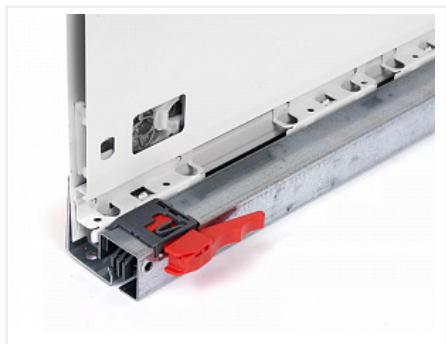

Внутренняя высота ящика 144 мм

Описание

Ящики FLOWBOX - Современная технология мягкого закрывания системы выдвижения Flowbox обеспечивает абсолютную тишину движения и плавность хода ящика. Ящик отличается минималистичным дизайном с тонкими боковинами и 3D регулировкой, что обеспечивает быструю и легкую установку

Варианты выдвижения:

FLOWBOX SOFT CLOSE с доводчиком

FLOWBOX PUSH OPEN. Открытие от нажатия

FLOWBOX PUSH OPEN SOFT CLOSE. Совмещенная система открытия от нажатия и доводчика

Характеристики:

- Динамическая нагрузка: 40 кг
- Цвета: белый, антрацит
- Доступные длины: 270-600 мм
- Регулировка: по высоте +2/-2 мм, по ширине +1,5/-1,5 мм, регулировка угла наклона фасада 13°
- Количество циклов открывания-закрывания: 60 000
- Внутренняя высота боковины: 58 мм и 144 мм
- Внешняя высота боковины: 106 мм и 192 мм