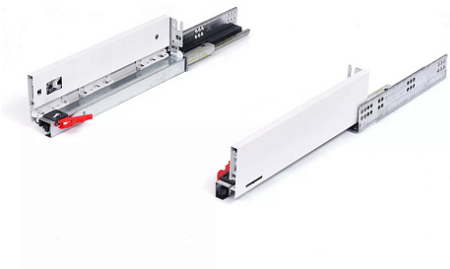

## Комплект ящика FLOWBOX Push to Open H108 350 Белый, Samet

Модификации:	<b>Комплект ящика FLOWBOX низкий</b>
Параметры модификаций:	<b>Цвет, Длина, мм, Тип направляющих, Формат упаковки</b>
Формат упаковки:	<b>6 комплектов в коробке</b>
Производитель:	<b>Samet</b>
Серия:	<b>FLOWBOX</b>
Максимальная нагрузка, кг:	<b>40</b>
Тип направляющих:	<b>Push to open</b>
Тип боковин:	<b>Тонкие</b>
Модель ящика:	<b>стандартный</b>
Тип:	<b>Комплект ящика (в коробке)</b>
Тип выдвижения:	<b>полное</b>
Плавное закрывание:	<b>нет</b>
Цвет:	<b>белый</b>
Высота, мм:	<b>106</b>
Длина, мм:	<b>350</b>
Количество в упаковке:	<b>6 комп.</b>

Код: 194178      Артикул: 12716713730145

**Под заказ**

Ваша цена: Розница

5 098.60 руб./комп.

Дополнительные изображения:

Внутренняя высота ящика 58 мм

## Описание

Ящики FLOWBOX - Современная технология мягкого закрывания системы выдвижения Flowbox обеспечивает абсолютную тишину движения и плавность хода ящика. Ящик отличается минималистичным дизайном с тонкими боковинами и 3D регулировкой, что обеспечивает быструю и легкую установку

Варианты выдвижения:

FLOWBOX SOFT CLOSE с доводчиком

FLOWBOX PUSH OPEN. Открытие от нажатия

FLOWBOX PUSH OPEN SOFT CLOSE. Совмещенная система открытия от нажатия и доводчика

Характеристики:

- Динамическая нагрузка: 40 кг
- Цвета: белый, антрацит
- Доступные длины: 270-600 мм
- Регулировка: по высоте +2/-2 мм, по ширине +1,5/-1,5 мм, регулировка угла наклона фасада 13°
- Количество циклов открывания-закрывания: 60 000
- Внутренняя высота боковины: 58 мм и 144 мм
- Внешняя высота боковины: 106 мм и 192 мм