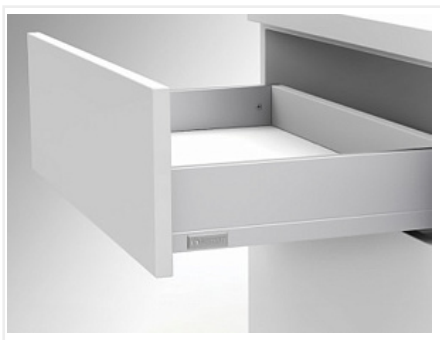

Модификации:	Комплект ящика FLOWBOX низкий
Параметры модификаций:	Цвет, Длина, мм, Тип направляющих, Формат упаковки
Формат упаковки:	6 комплектов в коробке
Производитель:	Samet
Серия:	FLOWBOX
Максимальная нагрузка, кг:	40
Тип направляющих:	Push to open
Тип боковин:	Тонкие
Модель ящика:	стандартный
Тип:	Комплект ящика (в коробке)
Тип выдвижения:	полное
Плавное закрывание:	нет
Цвет:	белый
Высота, мм:	106
Длина, мм:	350
Количество в упаковке:	6 комп.

Код: 194178   Артикул: 12716713730145

Под заказ

Ваша цена: Розница

5 098.60 руб./комп.

Дополнительные изображения: