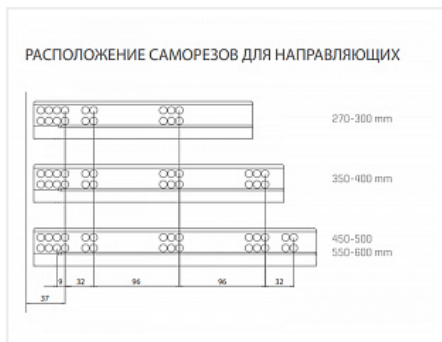

## Комплект ящика FLOWBOX Push to Open H194 550, Антрацит, Samet

|                            |   |
|----------------------------|---|
| Модификации:               | <b>Комплект ящика FLOWBOX высокий</b>                     |
| Параметры модификаций:     | <b>Цвет, Длина, мм, Тип направляющих, Формат упаковки</b> |
| Формат упаковки:           | <b>6 комплектов в коробке</b>                             |
| Производитель:             | <b>Samet</b>  |
| Серия:                     | <b>FLOWBOX</b>  |
| Максимальная нагрузка, кг: | <b>40</b>   |
| Тип направляющих:          | <b>Push to open</b>                                       |
| Тип боковин:               | <b>Тонкие</b>   |
| Модель ящика:              | <b>с высокими боковинами</b>                              |
| Тип:                       | <b>Комплект ящика (в коробке)</b>                         |
| Тип выдвижения:            | <b>полное</b>   |
| Плавное закрывание:        | <b>нет</b>  |
| Цвет:                      | <b>антрацит</b>   |
| Высота, мм:                | <b>192</b>  |
| Длина, мм:                 | <b>550</b>  |
| Количество в упаковке:     | <b>6 комп.</b>  |

Код: 194197      Артикул: 12716813770745

**Под заказ**

Ваша цена: Розница

6 801.52 руб./комп.

Дополнительные изображения:

Внутренняя высота ящика 144 мм