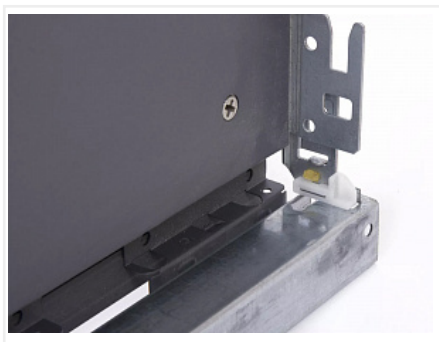

Модификации:	Комплект ящика FLOWBOX высокий
Параметры модификаций:	Цвет, Длина, мм, Тип направляющих, Формат упаковки
Формат упаковки:	6 комплектов в коробке
Производитель:	Samet
Серия:	FLOWBOX
Максимальная нагрузка, кг:	40
Тип направляющих:	Push to open
Тип боковин:	Тонкие
Модель ящика:	с высокими боковинами
Тип:	Комплект ящика (в коробке)
Тип выдвижения:	полное
Плавное закрывание:	нет
Цвет:	антрацит
Высота, мм:	192
Длина, мм:	350
Количество в упаковке:	6 комп.

Код: 194189   Артикул: 12716813730745

Под заказ

Ваша цена: Розница

5 724.54 руб./комп.

Дополнительные изображения: