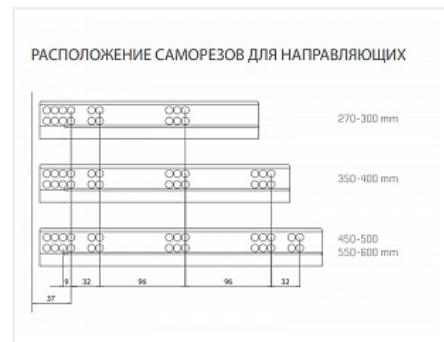

## Комплект ящика FLOWBOX Push to Open H194 350, Антрацит, Samet

Модификации:	<b>Комплект ящика FLOWBOX высокий</b>
Параметры модификаций:	<b>Цвет, Длина, мм, Тип направляющих, Формат упаковки</b>
Формат упаковки:	<b>6 комплектов в коробке</b>
Производитель:	<b>Samet</b>
Серия:	<b>FLOWBOX</b>
Максимальная нагрузка, кг:	<b>40</b>
Тип направляющих:	<b>Push to open</b>
Тип боковин:	<b>Тонкие</b>
Модель ящика:	<b>с высокими боковинами</b>
Тип:	<b>Комплект ящика (в коробке)</b>
Тип выдвижения:	<b>полное</b>
Плавное закрывание:	<b>нет</b>
Цвет:	<b>антрацит</b>
Высота, мм:	<b>192</b>
Длина, мм:	<b>350</b>
Количество в упаковке:	<b>6 комп.</b>

Код: 194189      Артикул: 12716813730745

**Под заказ**

Ваша цена: Розница

5 724.54 руб./комп.

Дополнительные изображения:

Внутренняя высота ящика 144 мм

Варианты выдвижения:

FLOWBOX SOFT CLOSE с доводчиком

FLOWBOX PUSH OPEN. Открытие от нажатия

FLOWBOX PUSH OPEN SOFT CLOSE. Совмещенная система открытия от нажатия и доводчика

Характеристики:

- Динамическая нагрузка: 40 кг
- Цвета: белый, антрацит
- Доступные длины: 270-600 мм
- Регулировка: по высоте +2/-2 мм, по ширине +1,5/-1,5 мм, регулировка угла наклона фасада 13°
- Количество циклов открывания-закрывания: 60 000
- Внутренняя высота боковины: 58 мм и 144 мм
- Внешняя высота боковины: 106 мм и 192 мм