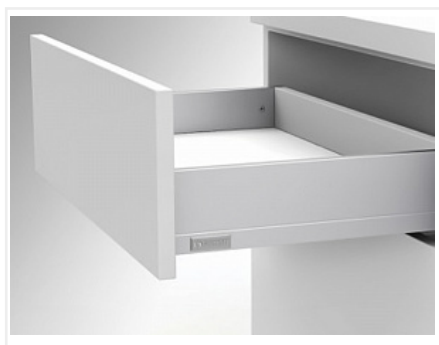

Комплект ящика FLOWBOX Push to Open H194 400, Белый, Samet

Модификации:	Комплект ящика FLOWBOX высокий
Параметры модификаций:	Цвет, Длина, мм, Тип направляющих, Формат упаковки
Формат упаковки:	6 комплектов в коробке
Производитель:	Samet
Серия:	FLOWBOX
Максимальная нагрузка, кг:	40
Тип направляющих:	Push to open
Тип боковин:	Тонкие
Модель ящика:	с высокими боковинами
Тип:	Комплект ящика (в коробке)
Тип выдвижения:	полное
Плавное закрывание:	нет
Цвет:	белый
Высота, мм:	192
Длина, мм:	400
Количество в упаковке:	6 комп.

Код: 194192 Артикул: 12716813740145

Под заказ

Ваша цена: Розница

5 835.00 руб./комп.

Дополнительные изображения:

Внутренняя высота ящика 144 мм

Описание

Ящики FLOWBOX - Современная технология мягкого закрывания системы выдвижения Flowbox обеспечивает абсолютную тишину движения и плавность хода ящика. Ящик отличается минималистичным дизайном с тонкими боковинами и 3D регулировкой, что обеспечивает быструю и легкую установку

Варианты выдвижения:

FLOWBOX SOFT CLOSE с доводчиком

FLOWBOX PUSH OPEN. Открытие от нажатия

FLOWBOX PUSH OPEN SOFT CLOSE. Совмещенная система открытия от нажатия и доводчика

Характеристики:

- Динамическая нагрузка: 40 кг
- Цвета: белый, антрацит
- Доступные длины: 270-600 мм
- Регулировка: по высоте +2/-2 мм, по ширине +1,5/-1,5 мм, регулировка угла наклона фасада 13°
- Количество циклов открывания-закрывания: 60 000
- Внутренняя высота боковины: 58 мм и 144 мм
- Внешняя высота боковины: 106 мм и 192 мм

Доступные аксессуары:

- Продольные релинги
- Стекланные боковины (надставки)
- Передняя панель и держатели передней панели (для внутреннего ящика)

[Инструкция по установке](#)

[Видео](#)

[Видео по монтажу и регулировке](#)