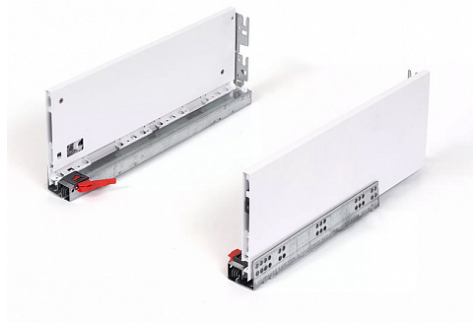

Комплект ящика FLOWBOX Push to Open H194 400, Белый, Samet

Модификации:	Комплект ящика FLOWBOX высокий
Параметры модификаций:	Цвет, Длина, мм, Тип направляющих, Формат упаковки
Формат упаковки:	6 комплектов в коробке
Производитель:	Samet
Серия:	FLOWBOX
Максимальная нагрузка, кг:	40
Тип направляющих:	Push to open
Тип боковин:	Тонкие
Модель ящика:	с высокими боковинами
Тип:	Комплект ящика (в коробке)
Тип выдвижения:	полное
Плавное закрывание:	нет
Цвет:	белый
Высота, мм:	192
Длина, мм:	400
Количество в упаковке:	6 комп.

Код: 194192 Артикул: 12716813740145

Под заказ

Ваша цена: Розница

5 835.00 руб./комп.

Дополнительные изображения:

Внутренняя высота ящика 144 мм

Описание

Ящики FLOWBOX - Современная технология мягкого закрывания системы выдвижения Flowbox обеспечивает абсолютную тишину движения и плавность хода ящика. Ящик отличается минималистичным дизайном с тонкими боковинами и 3D регулировкой, что обеспечивает быструю и легкую установку

Варианты выдвижения:

FLOWBOX SOFT CLOSE с доводчиком

FLOWBOX PUSH OPEN. Открытие от нажатия

FLOWBOX PUSH OPEN SOFT CLOSE. Совмещенная система открытия от нажатия и доводчика

Характеристики:

- Динамическая нагрузка: 40 кг
- Цвета: белый, антрацит
- Доступные длины: 270-600 мм
- Регулировка: по высоте +2/-2 мм, по ширине +1,5/-1,5 мм, регулировка угла наклона фасада 13°
- Количество циклов открывания-закрывания: 60 000
- Внутренняя высота боковины: 58 мм и 144 мм
- Внешняя высота боковины: 106 мм и 192 мм