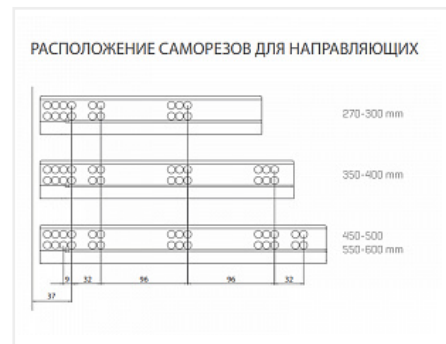

Комплект ящика FLOWBOX Push to Open H194 400, Белый, Samet

Модификации:	Комплект ящика FLOWBOX высокий
Параметры модификаций:	Цвет, Длина, мм, Тип направляющих, Формат упаковки
Формат упаковки:	6 комплектов в коробке
Производитель:	Samet
Серия:	FLOWBOX
Максимальная нагрузка, кг:	40
Тип направляющих:	Push to open
Тип боковин:	Тонкие
Модель ящика:	с высокими боковинами
Тип:	Комплект ящика (в коробке)
Тип выдвижения:	полное
Плавное закрывание:	нет
Цвет:	белый
Высота, мм:	192
Длина, мм:	400
Количество в упаковке:	6 комп.

Код: 194192 Артикул: 12716813740145

Под заказ

Ваша цена: Розница

5 835.00 руб./комп.

Дополнительные изображения:

Внутренняя высота ящика 144 мм

Описание

Ящики FLOWBOX - Современная технология мягкого закрывания системы выдвижения Flowbox обеспечивает абсолютную тишину движения и плавность хода ящика. Ящик отличается минималистичным дизайном с тонкими боковинами и 3D регулировкой, что обеспечивает быструю и легкую установку

Варианты выдвижения:

FLOWBOX SOFT CLOSE с доводчиком

FLOWBOX PUSH OPEN. Открытие от нажатия

FLOWBOX PUSH OPEN SOFT CLOSE. Совмещенная система открытия от нажатия и доводчика

Характеристики:

- Динамическая нагрузка: 40 кг
- Цвета: белый, антрацит
- Доступные длины: 270-600 мм
- Регулировка: по высоте +2/-2 мм, по ширине +1,5/-1,5 мм, регулировка угла наклона фасада 13°
- Количество циклов открывания-закрывания: 60 000
- Внутренняя высота боковины: 58 мм и 144 мм
- Внешняя высота боковины: 106 мм и 192 мм