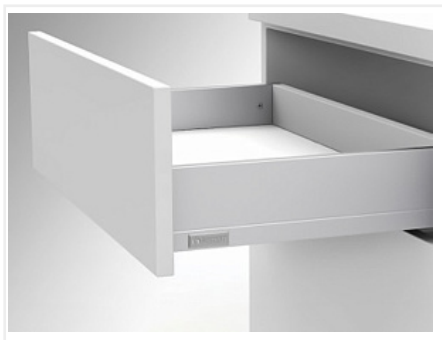

Модификации:	Комплект ящика FLOWBOX низкий
Параметры модификаций:	Цвет, Длина, мм, Тип направляющих, Формат упаковки
Формат упаковки:	6 комплектов в коробке
Производитель:	Samet
Серия:	FLOWBOX
Максимальная нагрузка, кг:	40
Тип направляющих:	Push to open
Тип боковин:	Тонкие
Модель ящика:	стандартный
Тип:	Комплект ящика (в коробке)
Тип выдвижения:	полное
Плавное закрывание:	нет
Цвет:	белый
Высота, мм:	106
Длина, мм:	400
Количество в упаковке:	6 комп.

Код: 194180   Артикул: 12716713740145

Под заказ

Ваша цена: Розница

5 209.06 руб./комп.

Дополнительные изображения: