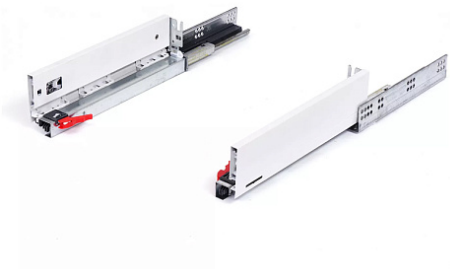

## Комплект ящика FLOWBOX Push to Open H108 400 Белый, Samet

Модификации:	<b>Комплект ящика FLOWBOX низкий</b>
Параметры модификаций:	<b>Цвет, Длина, мм, Тип направляющих, Формат упаковки</b>
Формат упаковки:	<b>6 комплектов в коробке</b>
Производитель:	<b>Samet</b>
Серия:	<b>FLOWBOX</b>
Максимальная нагрузка, кг:	<b>40</b>
Тип направляющих:	<b>Push to open</b>
Тип боковин:	<b>Тонкие</b>
Модель ящика:	<b>стандартный</b>
Тип:	<b>Комплект ящика (в коробке)</b>
Тип выдвижения:	<b>полное</b>
Плавное закрывание:	<b>нет</b>
Цвет:	<b>белый</b>
Высота, мм:	<b>106</b>
Длина, мм:	<b>400</b>
Количество в упаковке:	<b>6 комп.</b>

Код: 194180      Артикул: 12716713740145

**Под заказ**

Ваша цена: Розница

5 209.06 руб./комп.

Дополнительные изображения:

Внутренняя высота ящика 58 мм

## Описание

Ящики FLOWBOX - Современная технология мягкого закрывания системы выдвижения Flowbox обеспечивает абсолютную тишину движения и плавность хода ящика. Ящик отличается минималистичным дизайном с тонкими боковинами и 3D регулировкой, что обеспечивает быструю и легкую установку

Варианты выдвижения:

FLOWBOX SOFT CLOSE с доводчиком

FLOWBOX PUSH OPEN. Открытие от нажатия

FLOWBOX PUSH OPEN SOFT CLOSE. Совмещенная система открытия от нажатия и доводчика

Характеристики:

- Динамическая нагрузка: 40 кг
- Цвета: белый, антрацит
- Доступные длины: 270-600 мм
- Регулировка: по высоте +2/-2 мм, по ширине +1,5/-1,5 мм, регулировка угла наклона фасада 13°
- Количество циклов открывания-закрывания: 60 000
- Внутренняя высота боковины: 58 мм и 144 мм
- Внешняя высота боковины: 106 мм и 192 мм