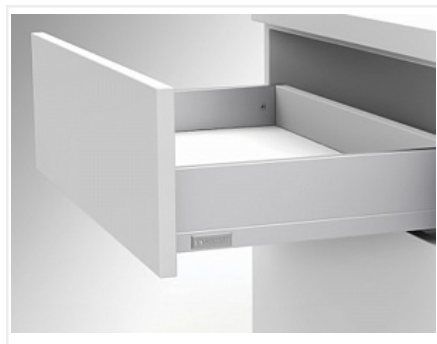

Комплект ящика FLOWBOX Push to Open H194 550, Белый, Samet

Модификации:	Комплект ящика FLOWBOX высокий
Параметры модификаций:	Цвет, Длина, мм, Тип направляющих, Формат упаковки
Формат упаковки:	6 комплектов в коробке
Производитель:	Samet
Серия:	FLOWBOX
Максимальная нагрузка, кг:	40
Тип направляющих:	Push to open
Тип боковин:	Тонкие
Модель ящика:	с высокими боковинами
Тип:	Комплект ящика (в коробке)
Тип выдвижения:	полное
Плавное закрывание:	нет
Цвет:	белый
Высота, мм:	192
Длина, мм:	550
Количество в упаковке:	6 комп.

Код: 194198	Артикул: 12716813770145
----------------	----------------------------

Под заказ

Ваша цена: Розница

6 801.52 руб./комп.

Дополнительные изображения:

Внутренняя высота ящика 144 мм

Описание

Ящики FLOWBOX - Современная технология мягкого закрывания системы выдвижения Flowbox обеспечивает абсолютную тишину движения и плавность хода ящика. Ящик отличается минималистичным дизайном с тонкими боковинами и 3D регулировкой, что обеспечивает быструю и легкую установку

Варианты выдвижения:

FLOWBOX SOFT CLOSE с доводчиком

FLOWBOX PUSH OPEN. Открытие от нажатия

FLOWBOX PUSH OPEN SOFT CLOSE. Совмещенная система открытия от нажатия и доводчика

Характеристики:

- Динамическая нагрузка: 40 кг
- Цвета: белый, антрацит
- Доступные длины: 270-600 мм
- Регулировка: по высоте +2/-2 мм, по ширине +1,5/-1,5 мм, регулировка угла наклона фасада 13°
- Количество циклов открывания-закрывания: 60 000
- Внутренняя высота боковины: 58 мм и 144 мм
- Внешняя высота боковины: 106 мм и 192 мм

Доступные аксессуары:

- Продольные релинги
- Стекланные боковины (надставки)
- Передняя панель и держатели передней панели (для внутреннего ящика)

[Инструкция по установке](#)

[Видео](#)

[Видео по монтажу и регулировке](#)