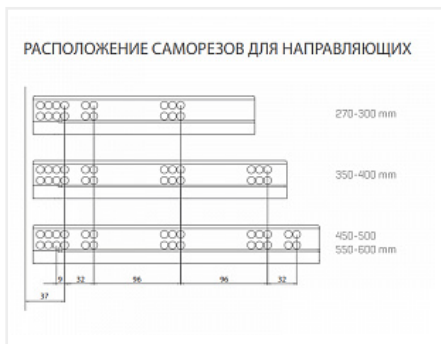

Комплект ящика FLOWBOX Push to Open H194 550, Белый, Samet

Модификации:	Комплект ящика FLOWBOX высокий
Параметры модификаций:	Цвет, Длина, мм, Тип направляющих, Формат упаковки
Формат упаковки:	6 комплектов в коробке
Производитель:	Samet
Серия:	FLOWBOX
Максимальная нагрузка, кг:	40
Тип направляющих:	Push to open
Тип боковин:	Тонкие
Модель ящика:	с высокими боковинами
Тип:	Комплект ящика (в коробке)
Тип выдвижения:	полное
Плавное закрывание:	нет
Цвет:	белый
Высота, мм:	192
Длина, мм:	550
Количество в упаковке:	6 комп.

Код: 194198	Артикул: 12716813770145
----------------	----------------------------

Под заказ

Ваша цена: Розница

6 801.52 руб./комп.

Дополнительные изображения:

Внутренняя высота ящика 144 мм

Описание

Ящики FLOWBOX - Современная технология мягкого закрывания системы выдвижения Flowbox обеспечивает абсолютную тишину движения и плавность хода ящика. Ящик отличается минималистичным дизайном с тонкими боковинами и 3D регулировкой, что обеспечивает быструю и легкую установку

Варианты выдвижения:

FLOWBOX SOFT CLOSE с доводчиком

FLOWBOX PUSH OPEN. Открытие от нажатия

FLOWBOX PUSH OPEN SOFT CLOSE. Совмещенная система открытия от нажатия и доводчика

Характеристики:

- Динамическая нагрузка: 40 кг
- Цвета: белый, антрацит
- Доступные длины: 270-600 мм
- Регулировка: по высоте +2/-2 мм, по ширине +1,5/-1,5 мм, регулировка угла наклона фасада 13°
- Количество циклов открывания-закрывания: 60 000
- Внутренняя высота боковины: 58 мм и 144 мм
- Внешняя высота боковины: 106 мм и 192 мм