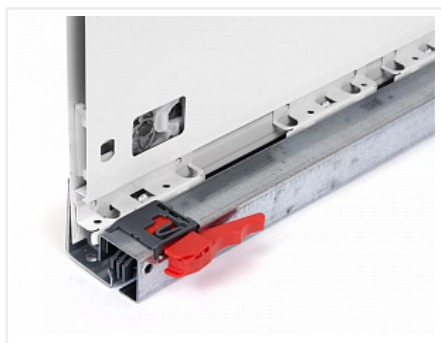

Комплект ящика FLOWBOX Push to Open H194 550, Белый, Samet

Модификации:	Комплект ящика FLOWBOX высокий
Параметры модификаций:	Цвет, Длина, мм, Тип направляющих, Формат упаковки
Формат упаковки:	6 комплектов в коробке
Производитель:	Samet
Серия:	FLOWBOX
Максимальная нагрузка, кг:	40
Тип направляющих:	Push to open
Тип боковин:	Тонкие
Модель ящика:	с высокими боковинами
Тип:	Комплект ящика (в коробке)
Тип выдвижения:	полное
Плавное закрывание:	нет
Цвет:	белый
Высота, мм:	192
Длина, мм:	550
Количество в упаковке:	6 комп.

Код: 194198	Артикул: 12716813770145
----------------	----------------------------

Под заказ

Ваша цена: Розница

6 801.52 руб./комп.

Дополнительные изображения:

Внутренняя высота ящика 144 мм

Описание

Ящики FLOWBOX - Современная технология мягкого закрывания системы выдвижения Flowbox обеспечивает абсолютную тишину движения и плавность хода ящика. Ящик отличается минималистичным дизайном с тонкими боковинами и 3D регулировкой, что обеспечивает быструю и легкую установку

Варианты выдвижения:

FLOWBOX SOFT CLOSE с доводчиком

FLOWBOX PUSH OPEN. Открытие от нажатия

FLOWBOX PUSH OPEN SOFT CLOSE. Совмещенная система открытия от нажатия и доводчика

Характеристики:

- Динамическая нагрузка: 40 кг
- Цвета: белый, антрацит
- Доступные длины: 270-600 мм
- Регулировка: по высоте +2/-2 мм, по ширине +1,5/-1,5 мм, регулировка угла наклона фасада 13°
- Количество циклов открывания-закрывания: 60 000
- Внутренняя высота боковины: 58 мм и 144 мм
- Внешняя высота боковины: 106 мм и 192 мм