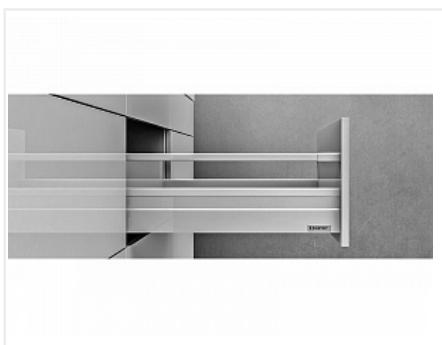

Под заказ

Ваша цена: Розница

732.14 руб./комп.

Дополнительные изображения: