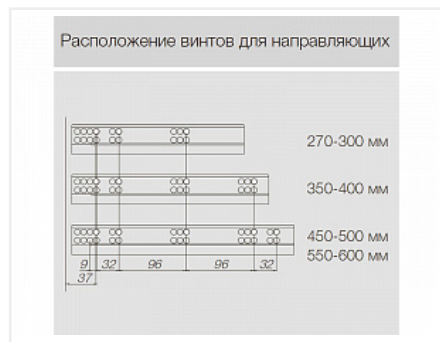

Описание

Ящики ALPHABOX – системы выдвижения ящиков нового поколения с тонкими боковинами. Отличается минималистичным дизайном и превосходными функциональными свойствами, позволяет реализовывать креативные идеи при производстве мебели. Безупречная эргономика гарантирует максимальное удобство сборки и установки ящиков ALPHABOX.

Варианты выдвижения:
Alphabox SOFT CLOSE с доводчиком