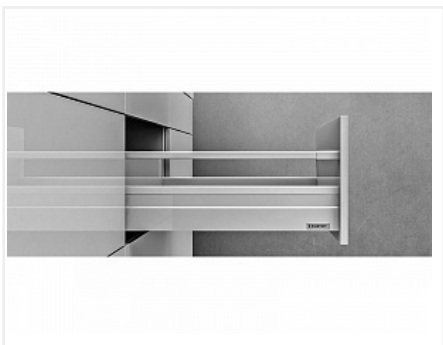

Под заказ

Ваша цена: Розница

637.05 руб./комп.

Дополнительные изображения: