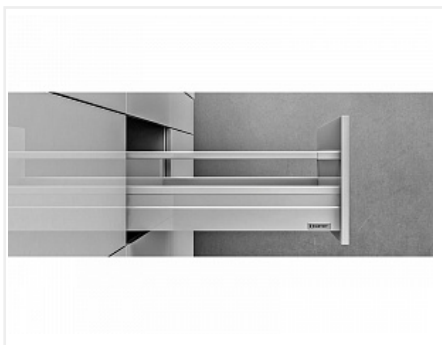

Под заказ

Ваша цена: Розница

795.38 руб./комп.

Дополнительные изображения: