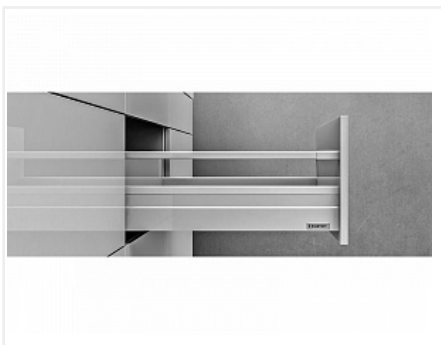

Под заказ

Ваша цена: Розница

866.40 руб./комп.

Дополнительные изображения: