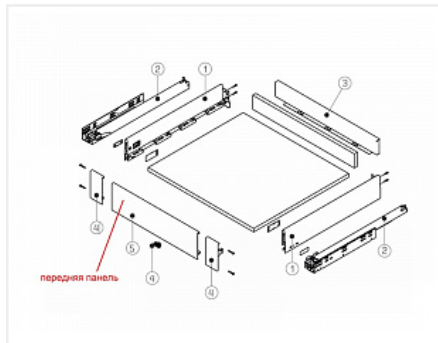

Для сборки вам обязательно понадобится:

Системы ящиков

Описание

Передняя панель для установки внутреннего ящика Alphabox
Фактическая длина панели 1044 мм.

[Инструкция по установке](#)

[Видео](#)

[Видео по монтажу и регулировке](#)

Обязательные комплектующие